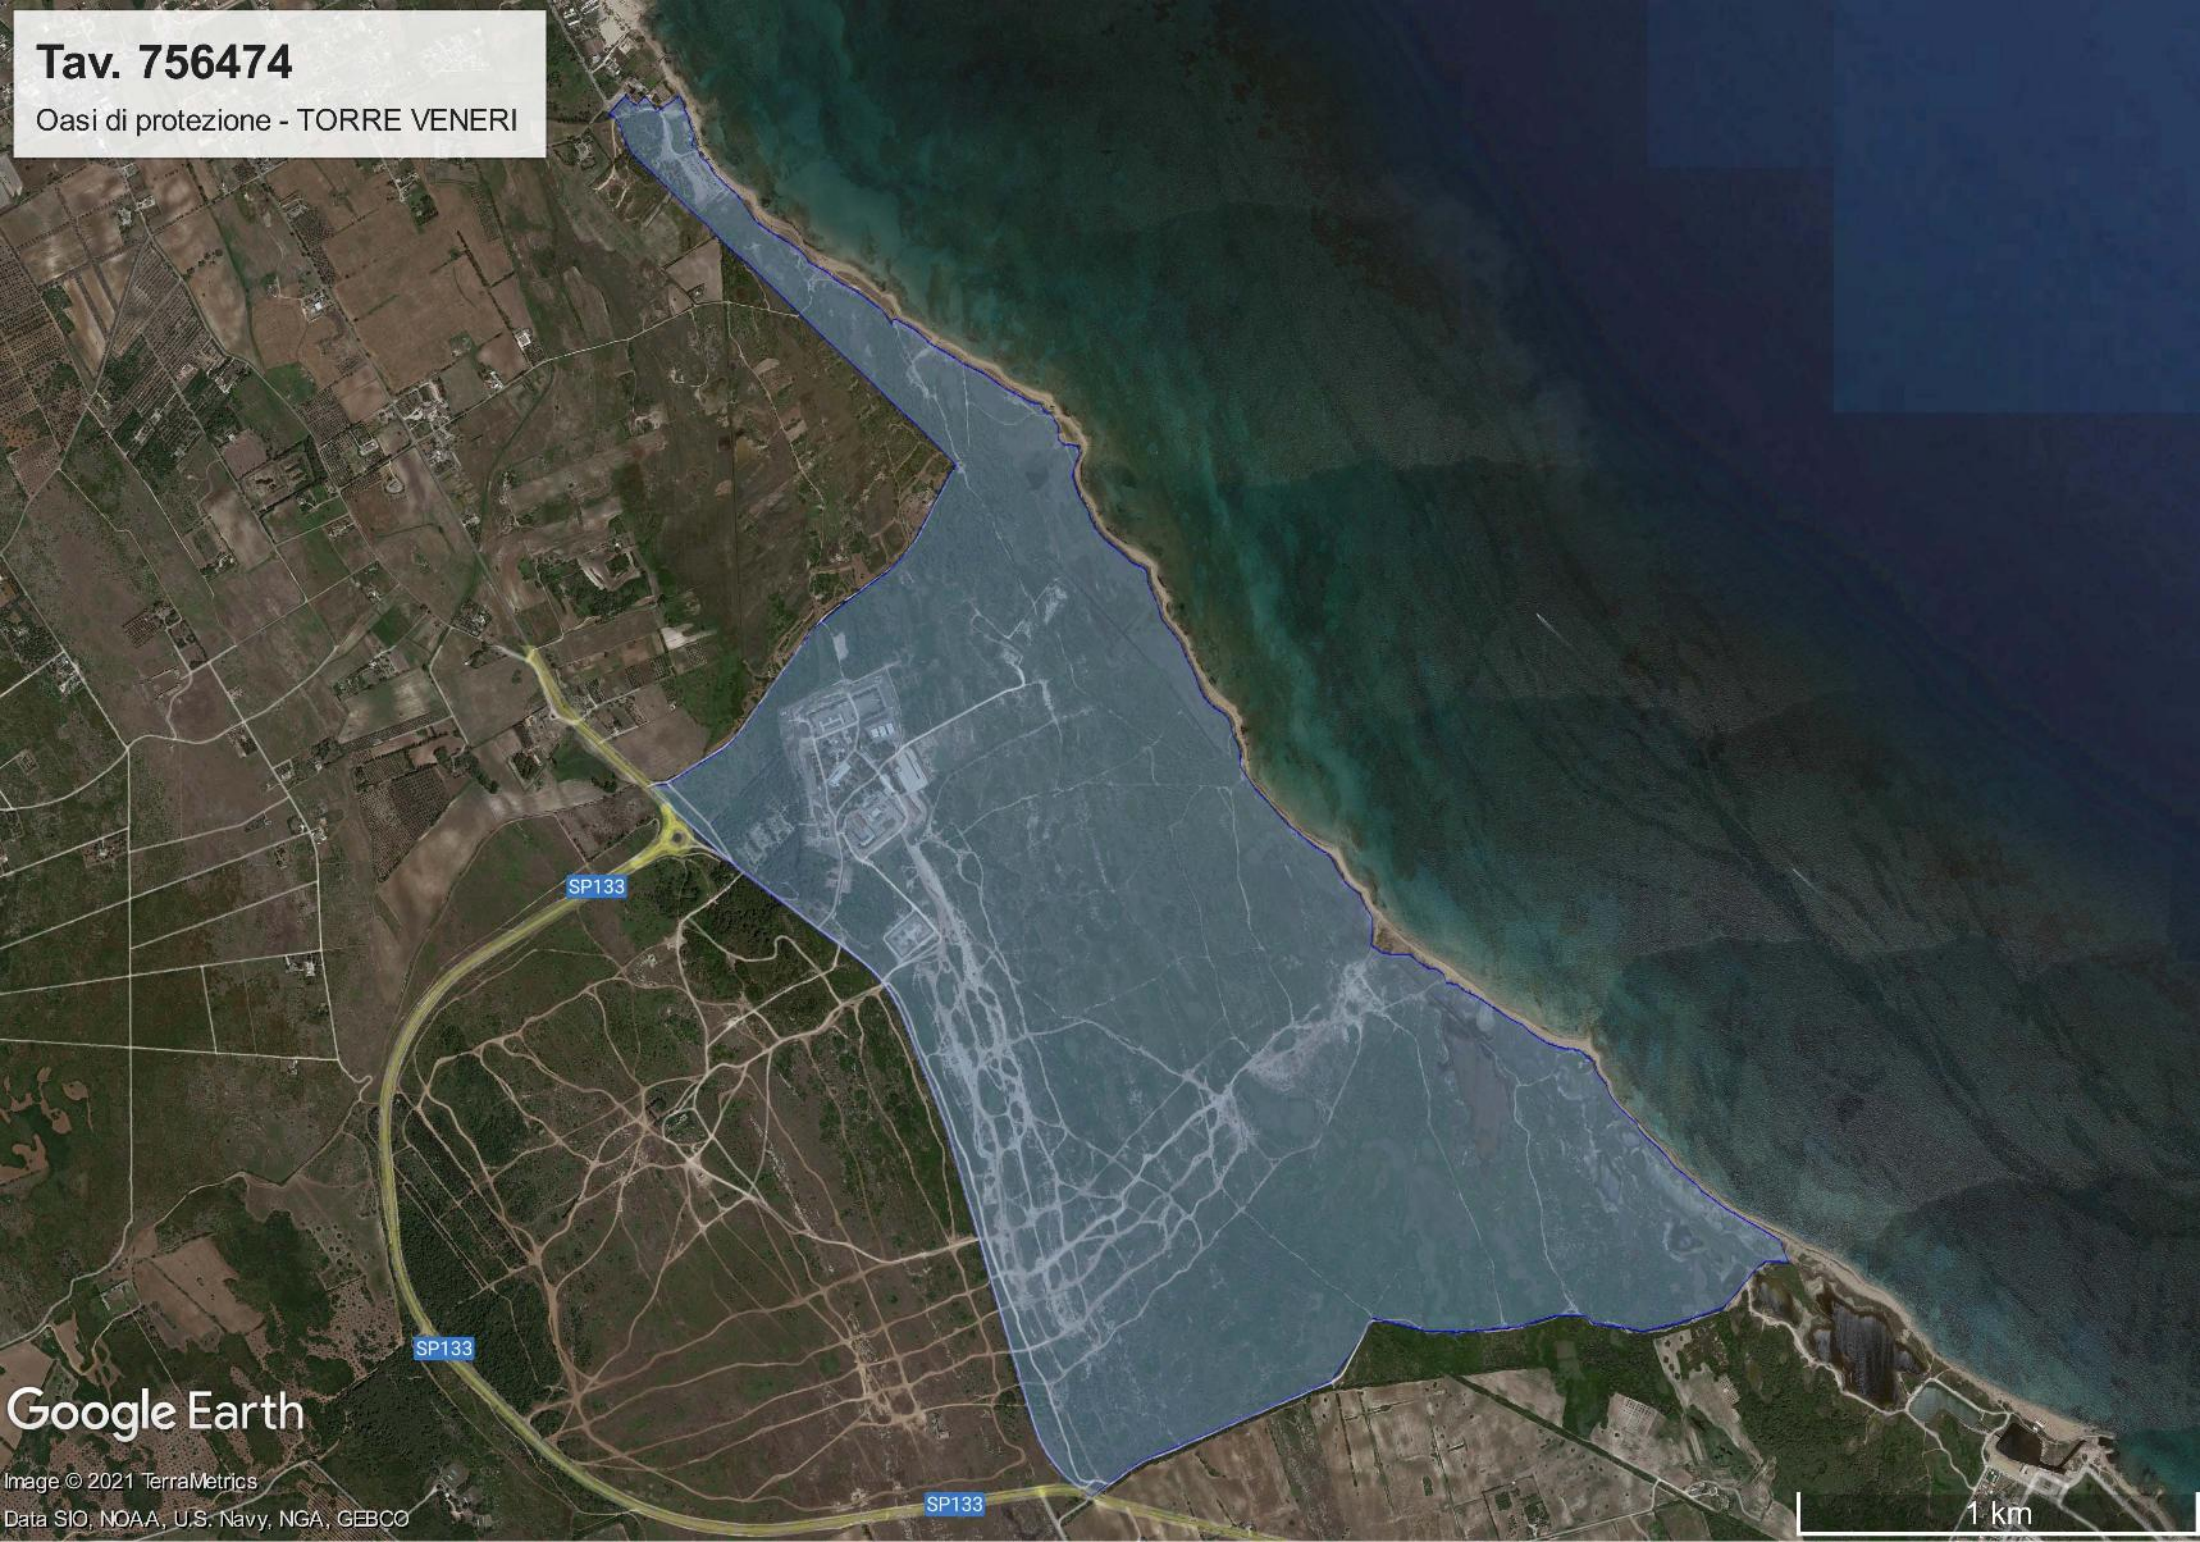

Tav. 756474
Oasi di protezione - TORRE VENERI

Google Earth

Image © 2021 TerraMetrics
Data SIO, NOAA, U.S. Navy, NGA, GEBCO

1 km