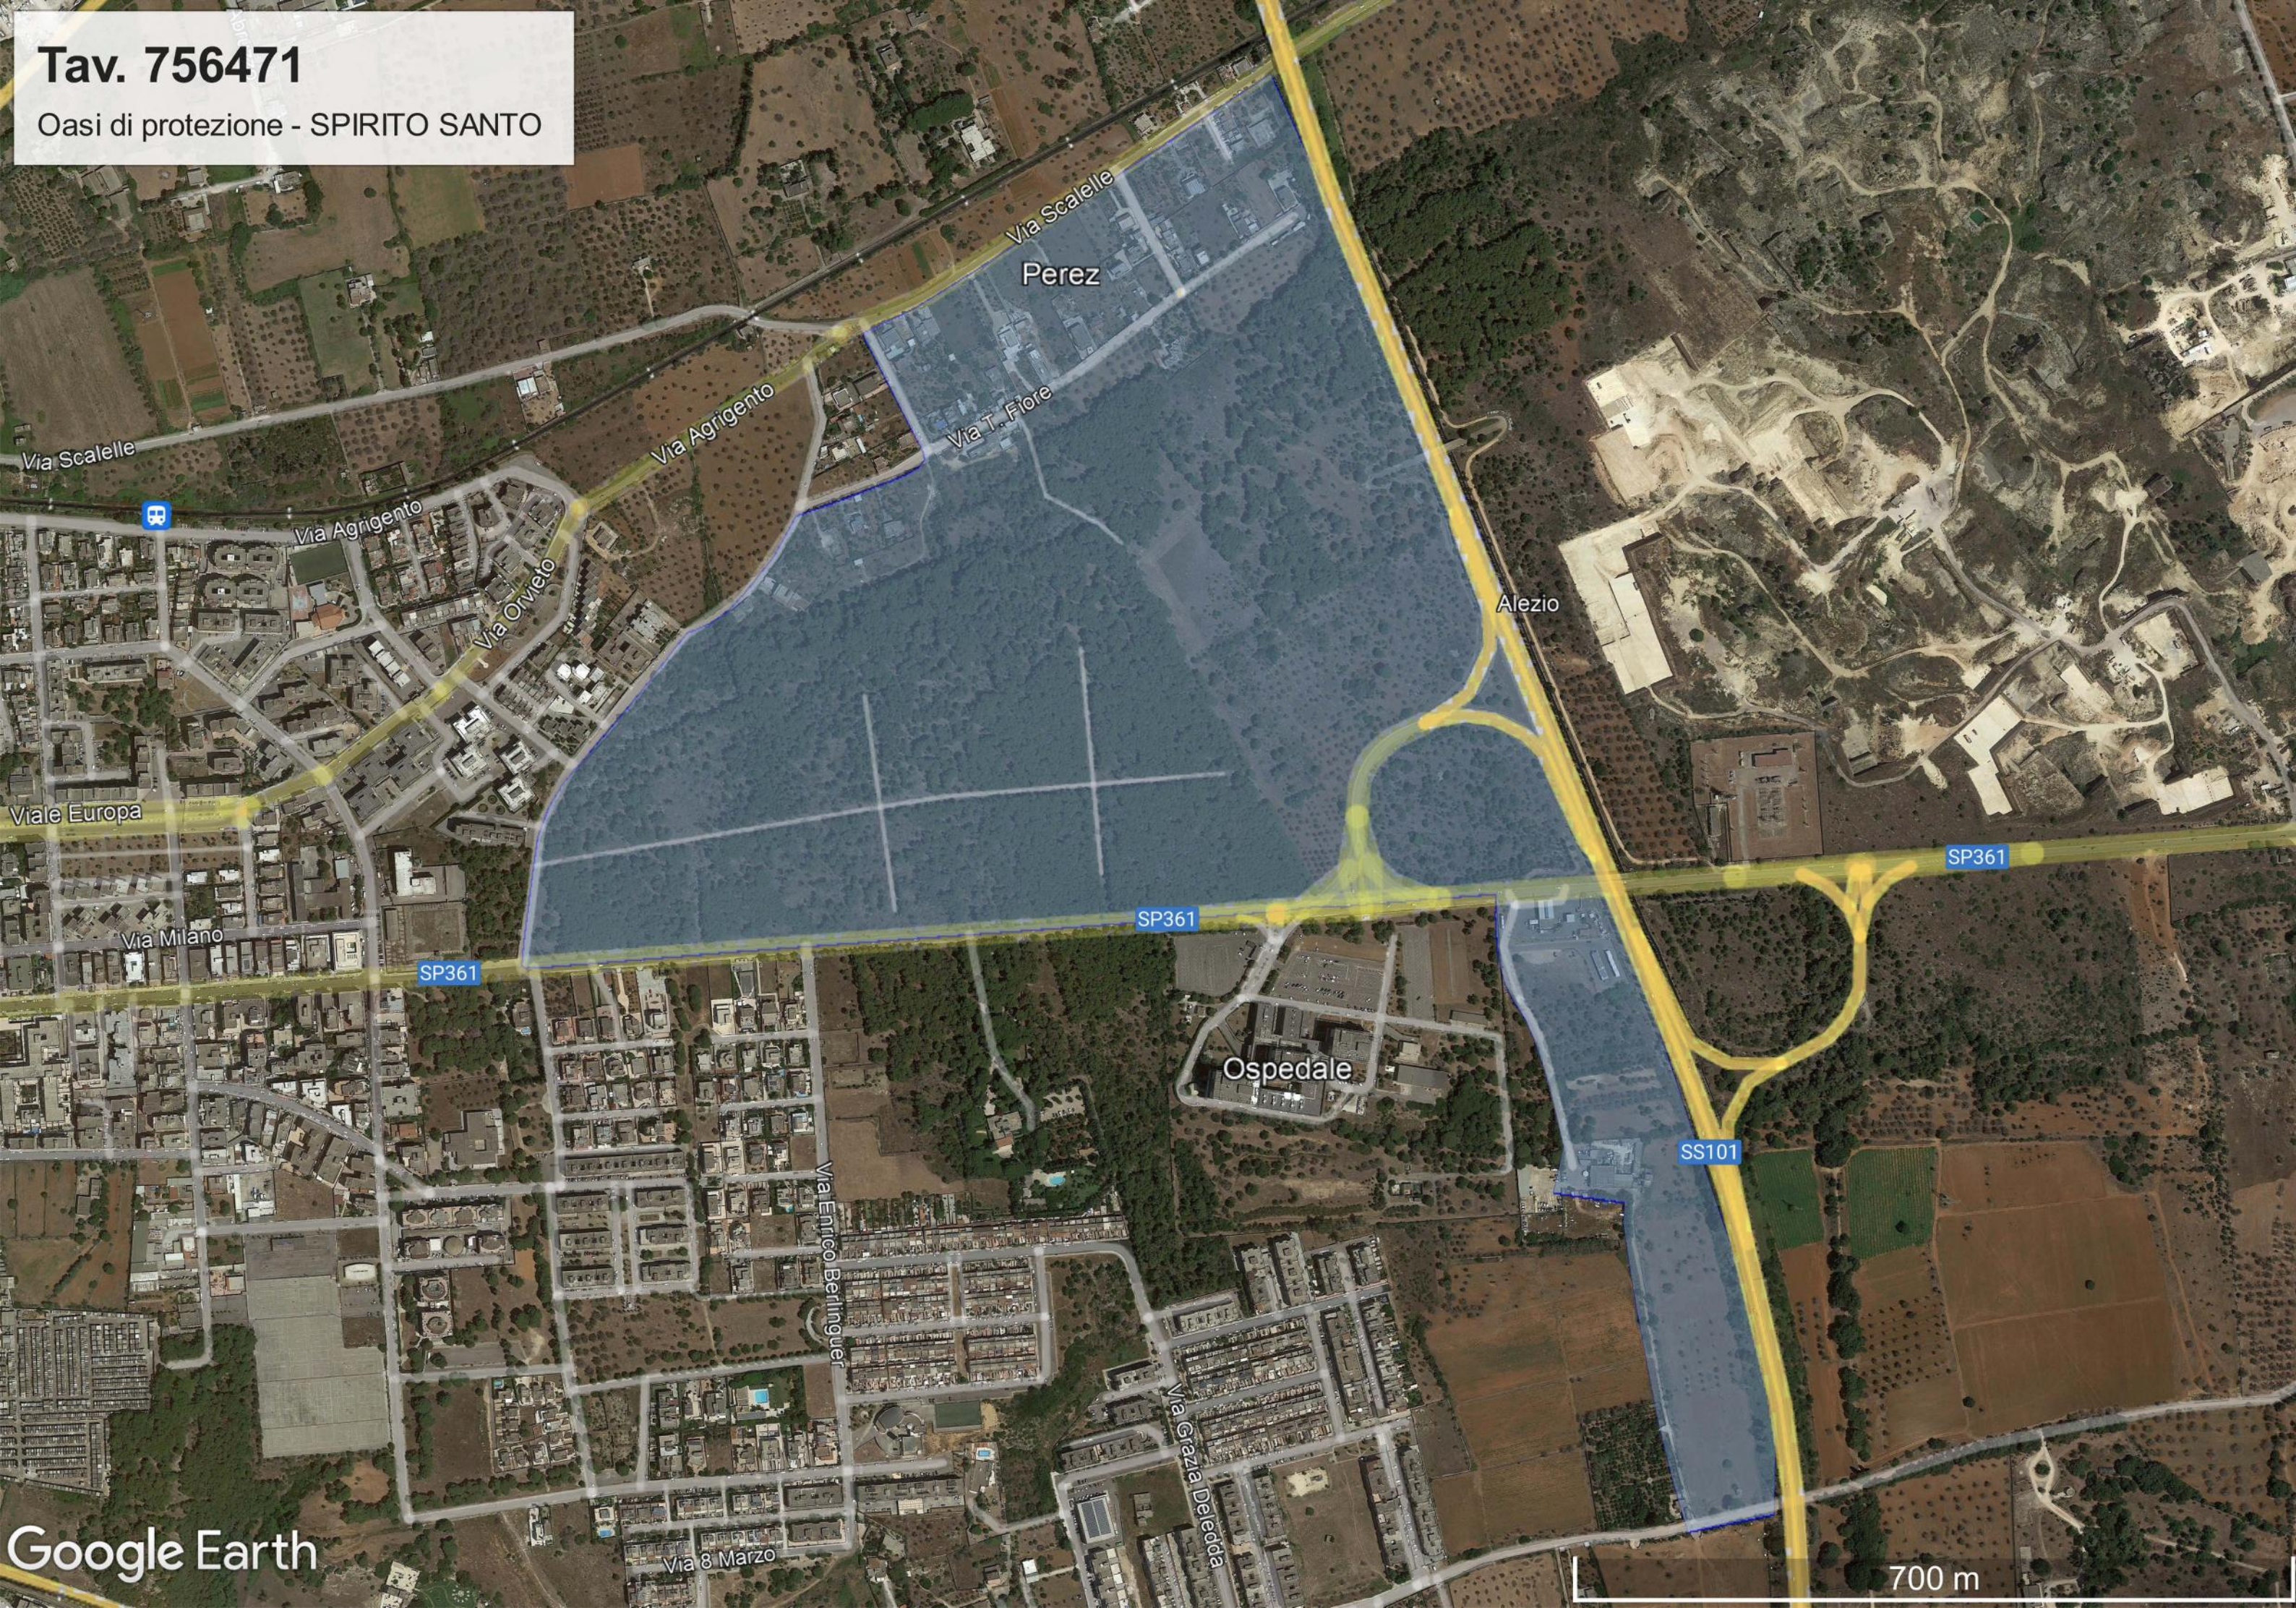

Tav. 756471

Oasi di protezione - SPIRITO SANTO

Via Scallelle

Perez

Via T. Fiore

Via Agrigento

Via Agrigento

Via Orvieto

Alezio

SP361

SP361

Ospedale

SS101

Via Enrico Berlinguer

Via Grazia Deledda

Via 8 Marzo