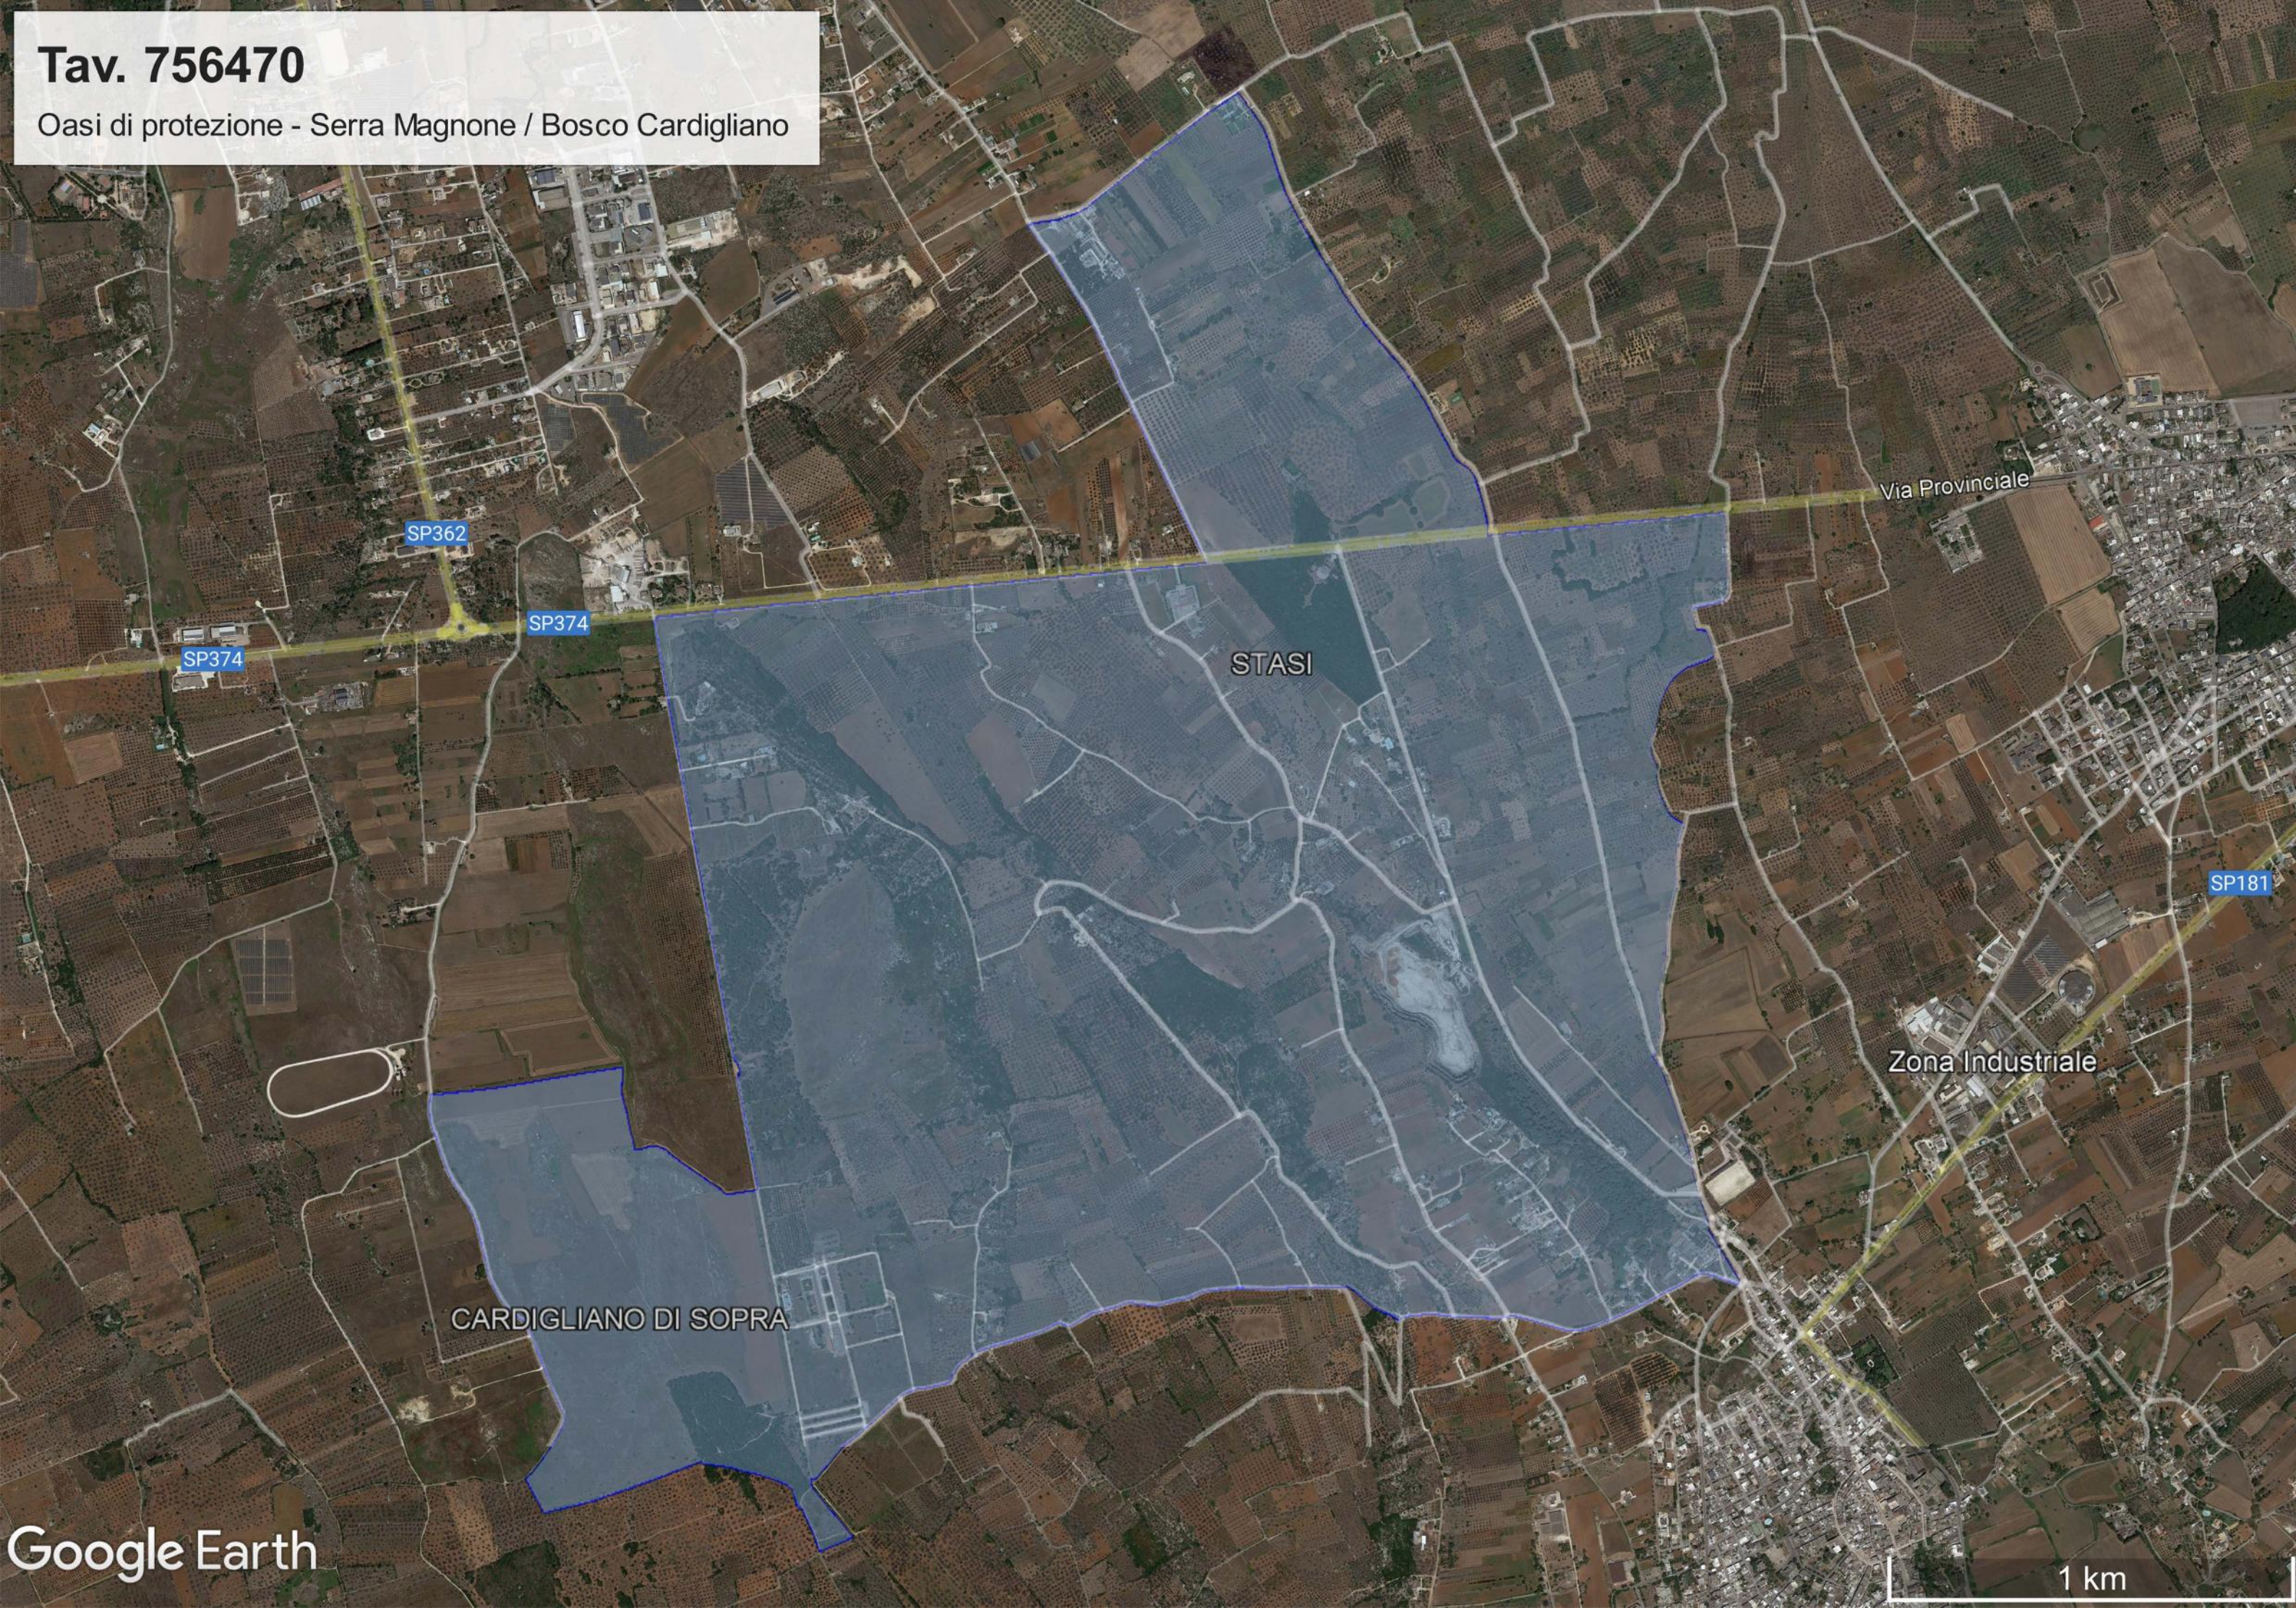

Tav. 756470

Oasi di protezione - Serra Magnone / Bosco Cardigliano

SP362

SP374

SP374

Via Provinciale

STASI

SP181

Zona Industriale

CARDIGLIANO DI SOPRA