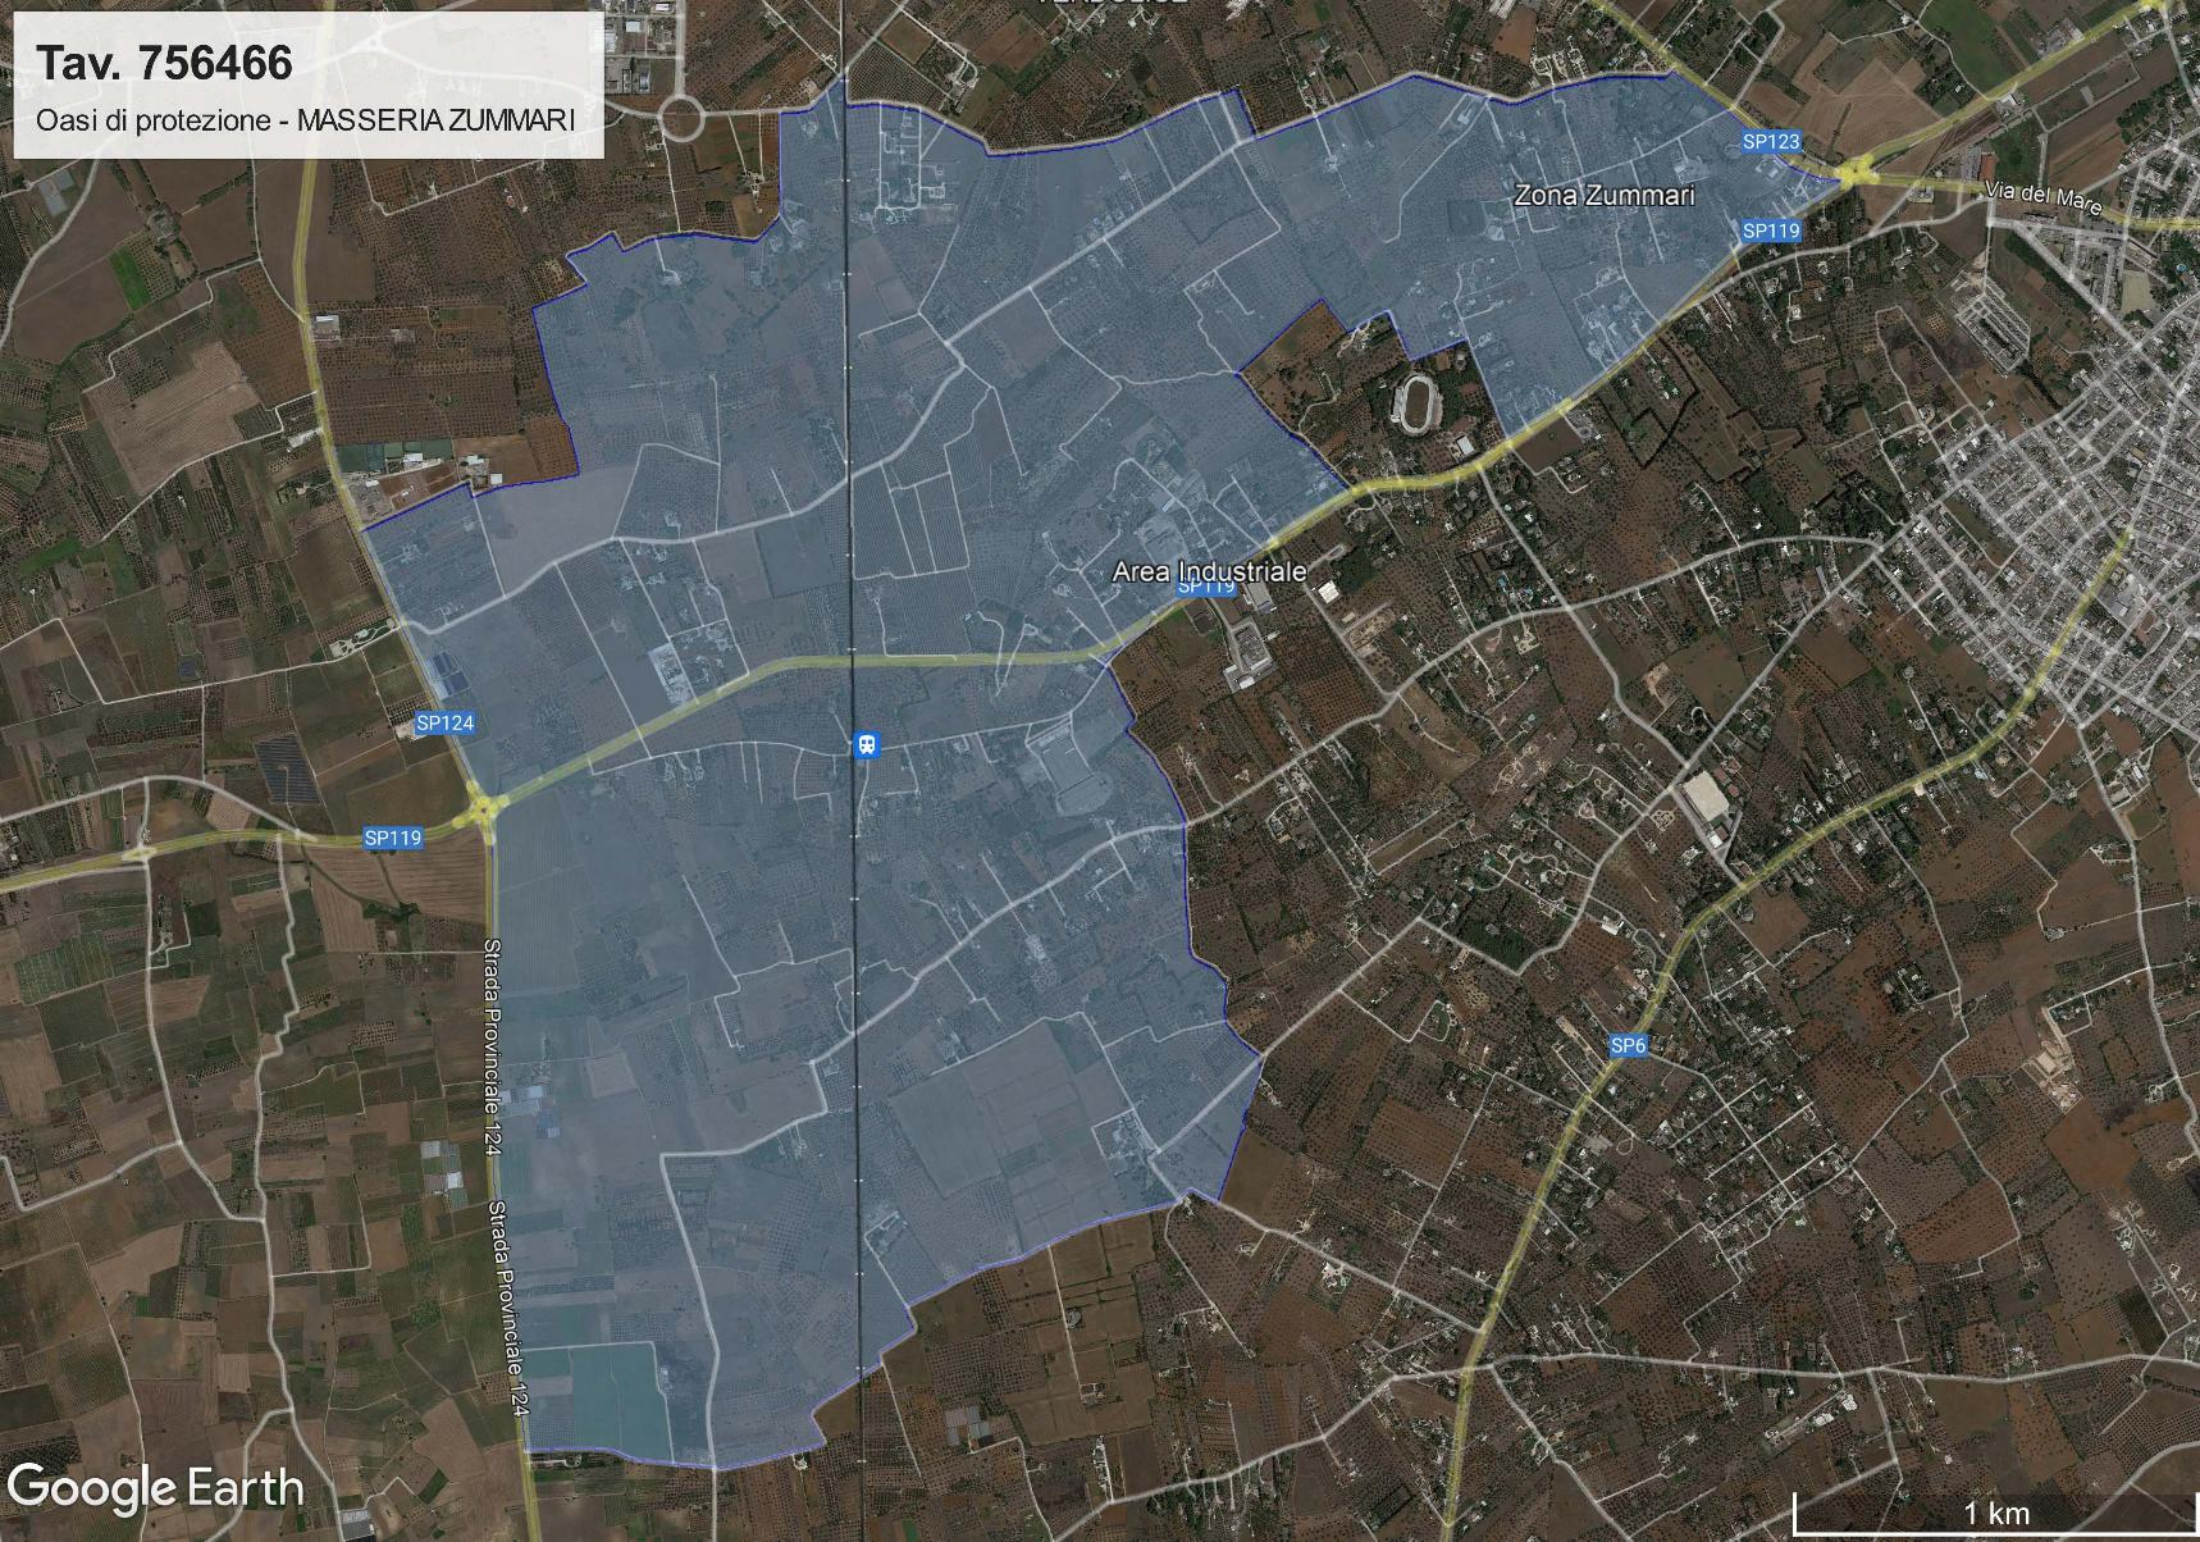

Tav. 756466

Oasi di protezione - MASSERIA ZUMMARI

Zona Zummarì

SP123

SP119

Via del Mare

Area Industriale

SP124

SP119

Strada Provinciale 124

Strada Provinciale 124

SP6