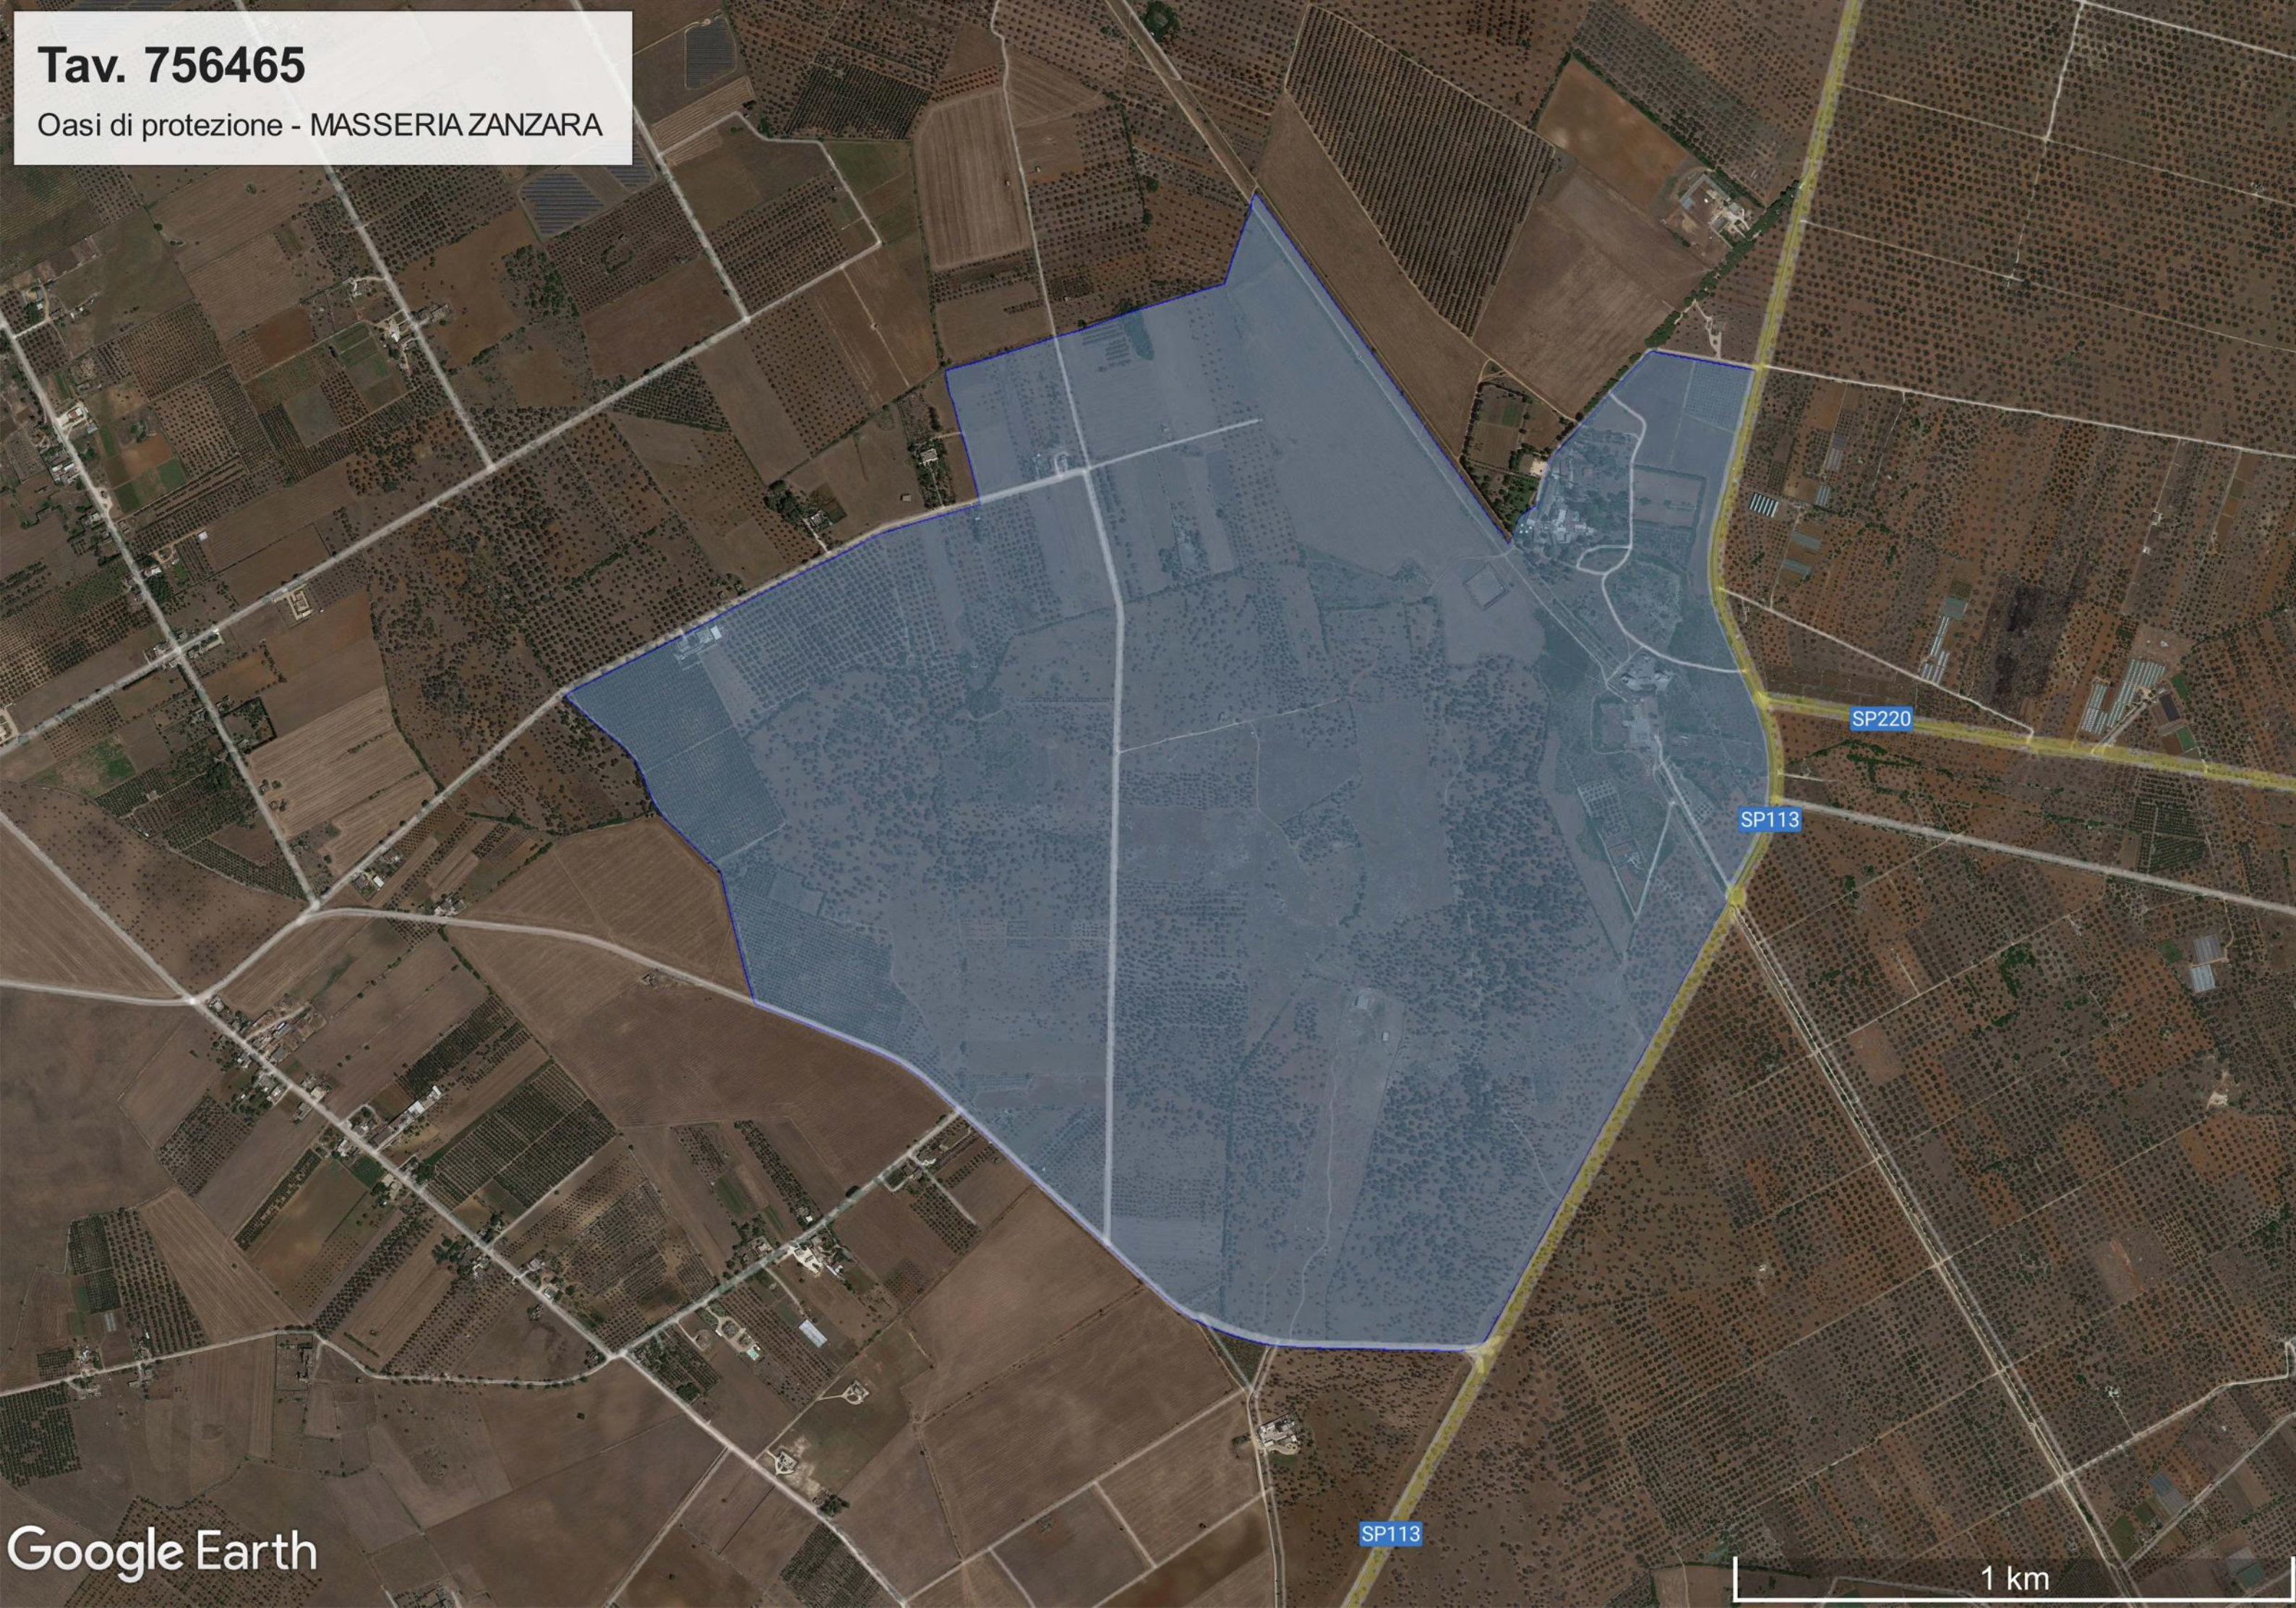

**Tav. 756465**

Oasi di protezione - MASSERIA ZANZARA

SP220

SP113

SP113

1 km

Google Earth