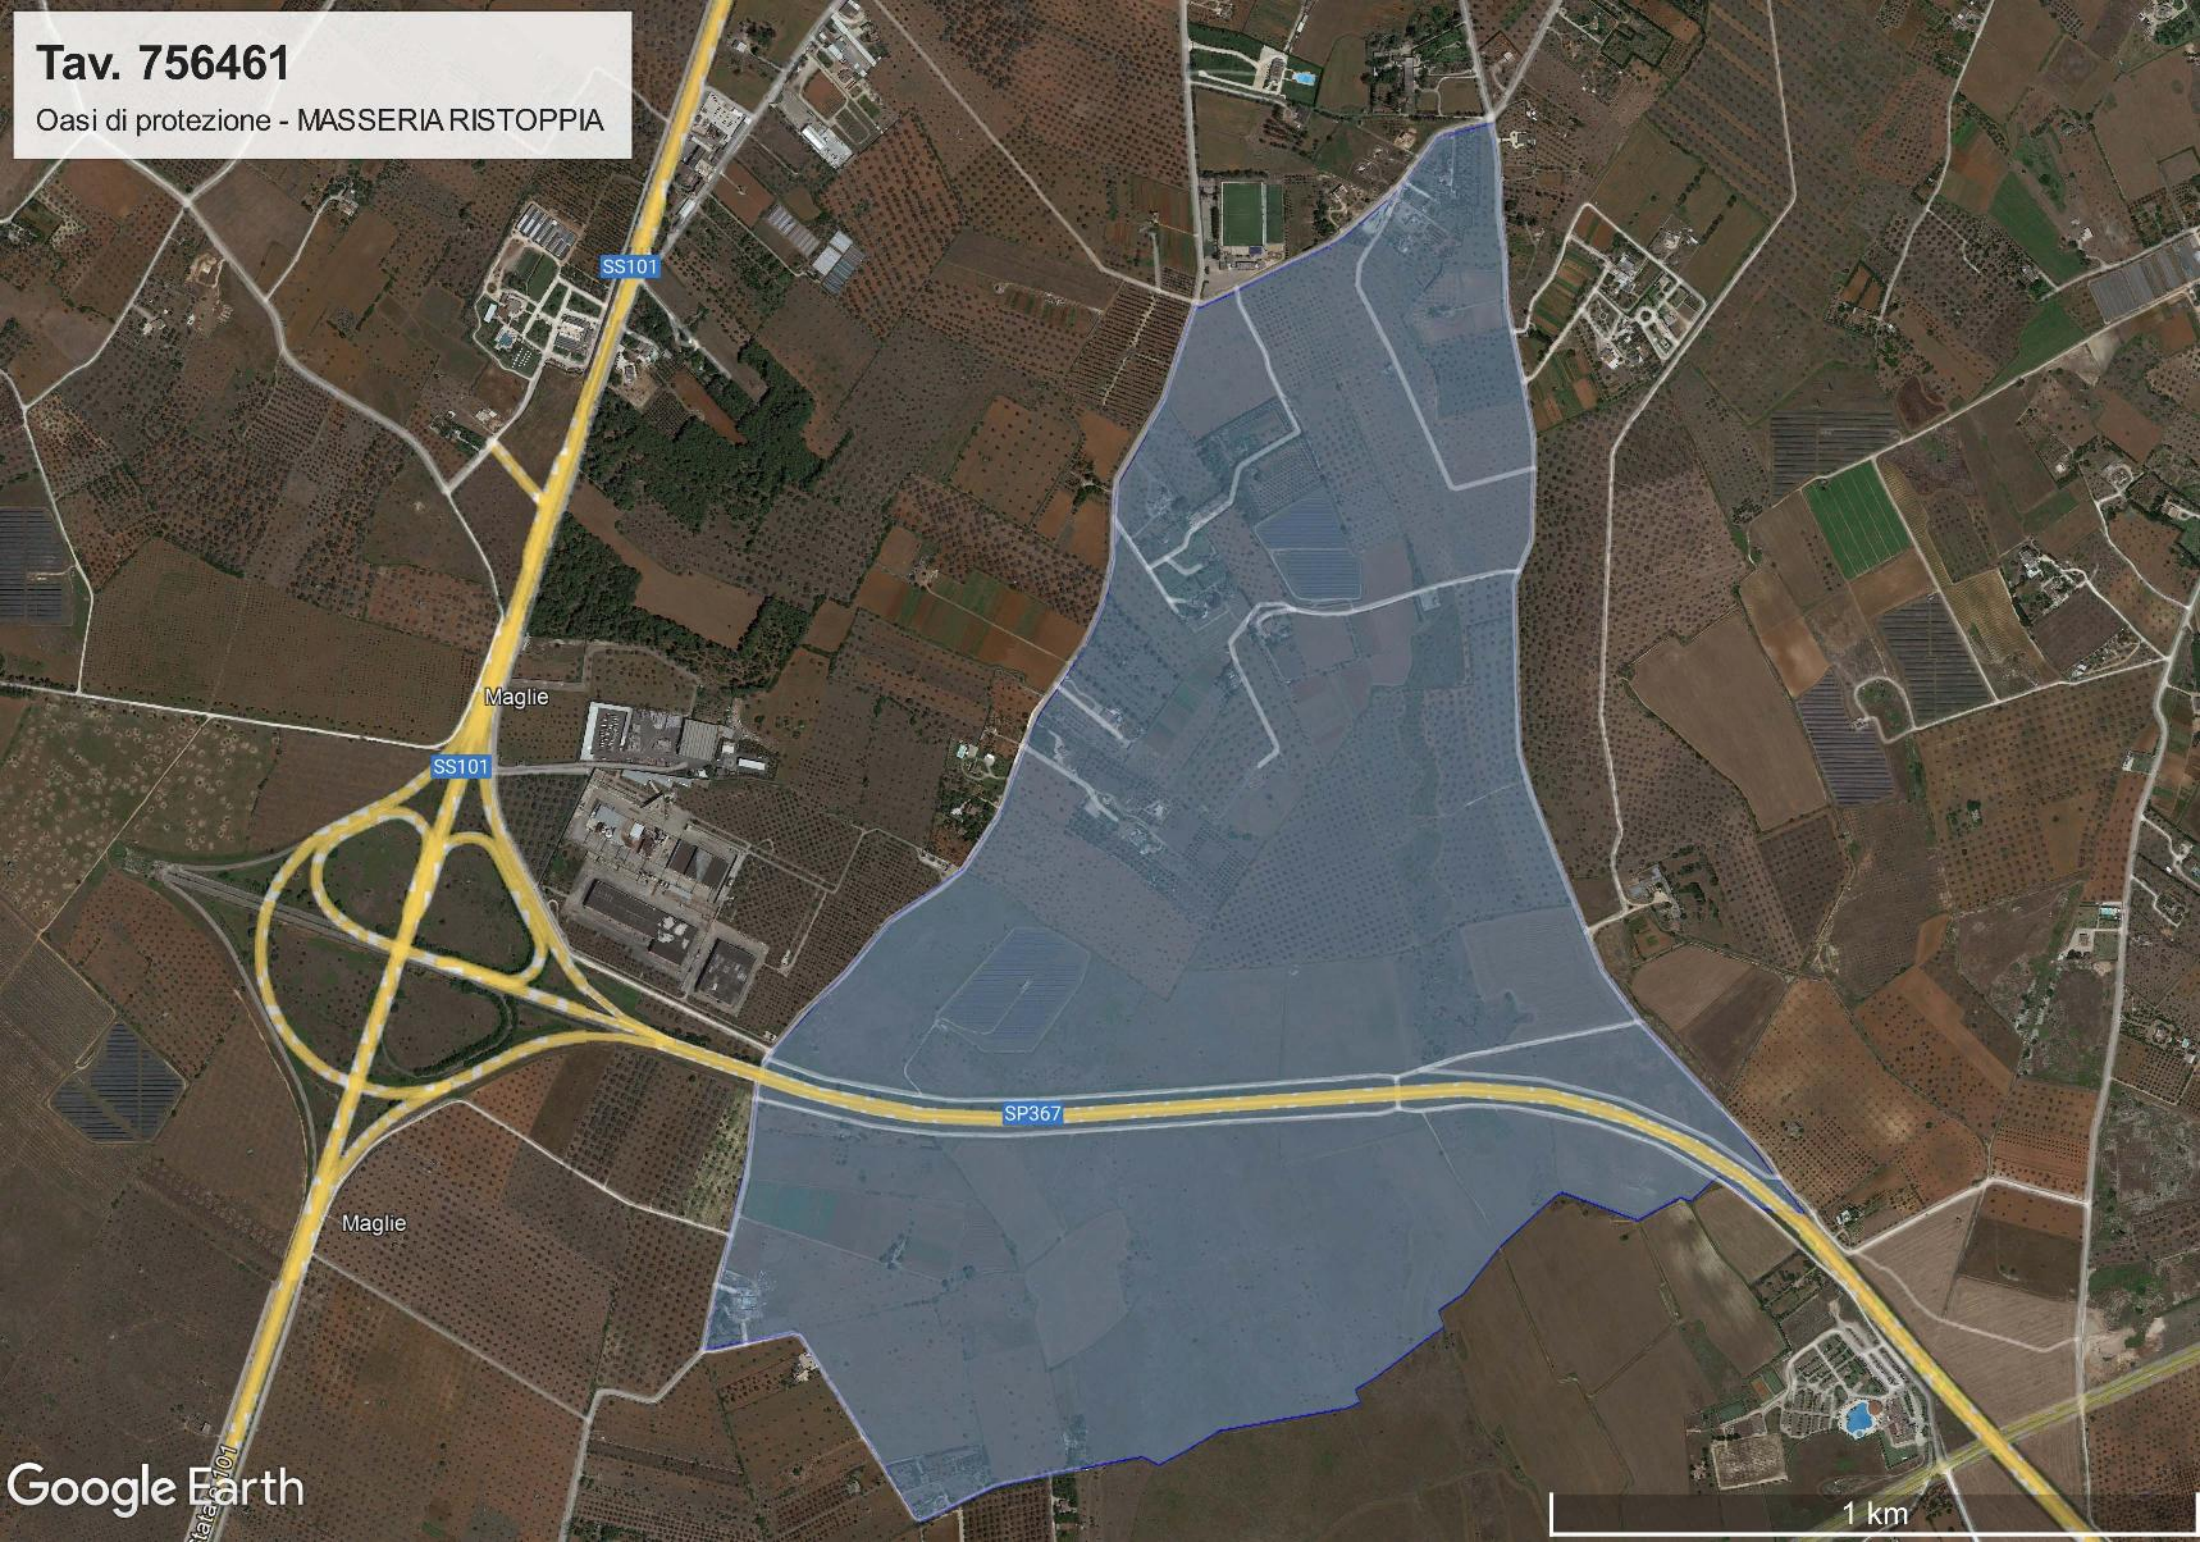

Tav. 756461
Oasi di protezione - MASSERIA RISTOPPIA

SS101

Maglie

SS101

Maglie

SP367

1 km