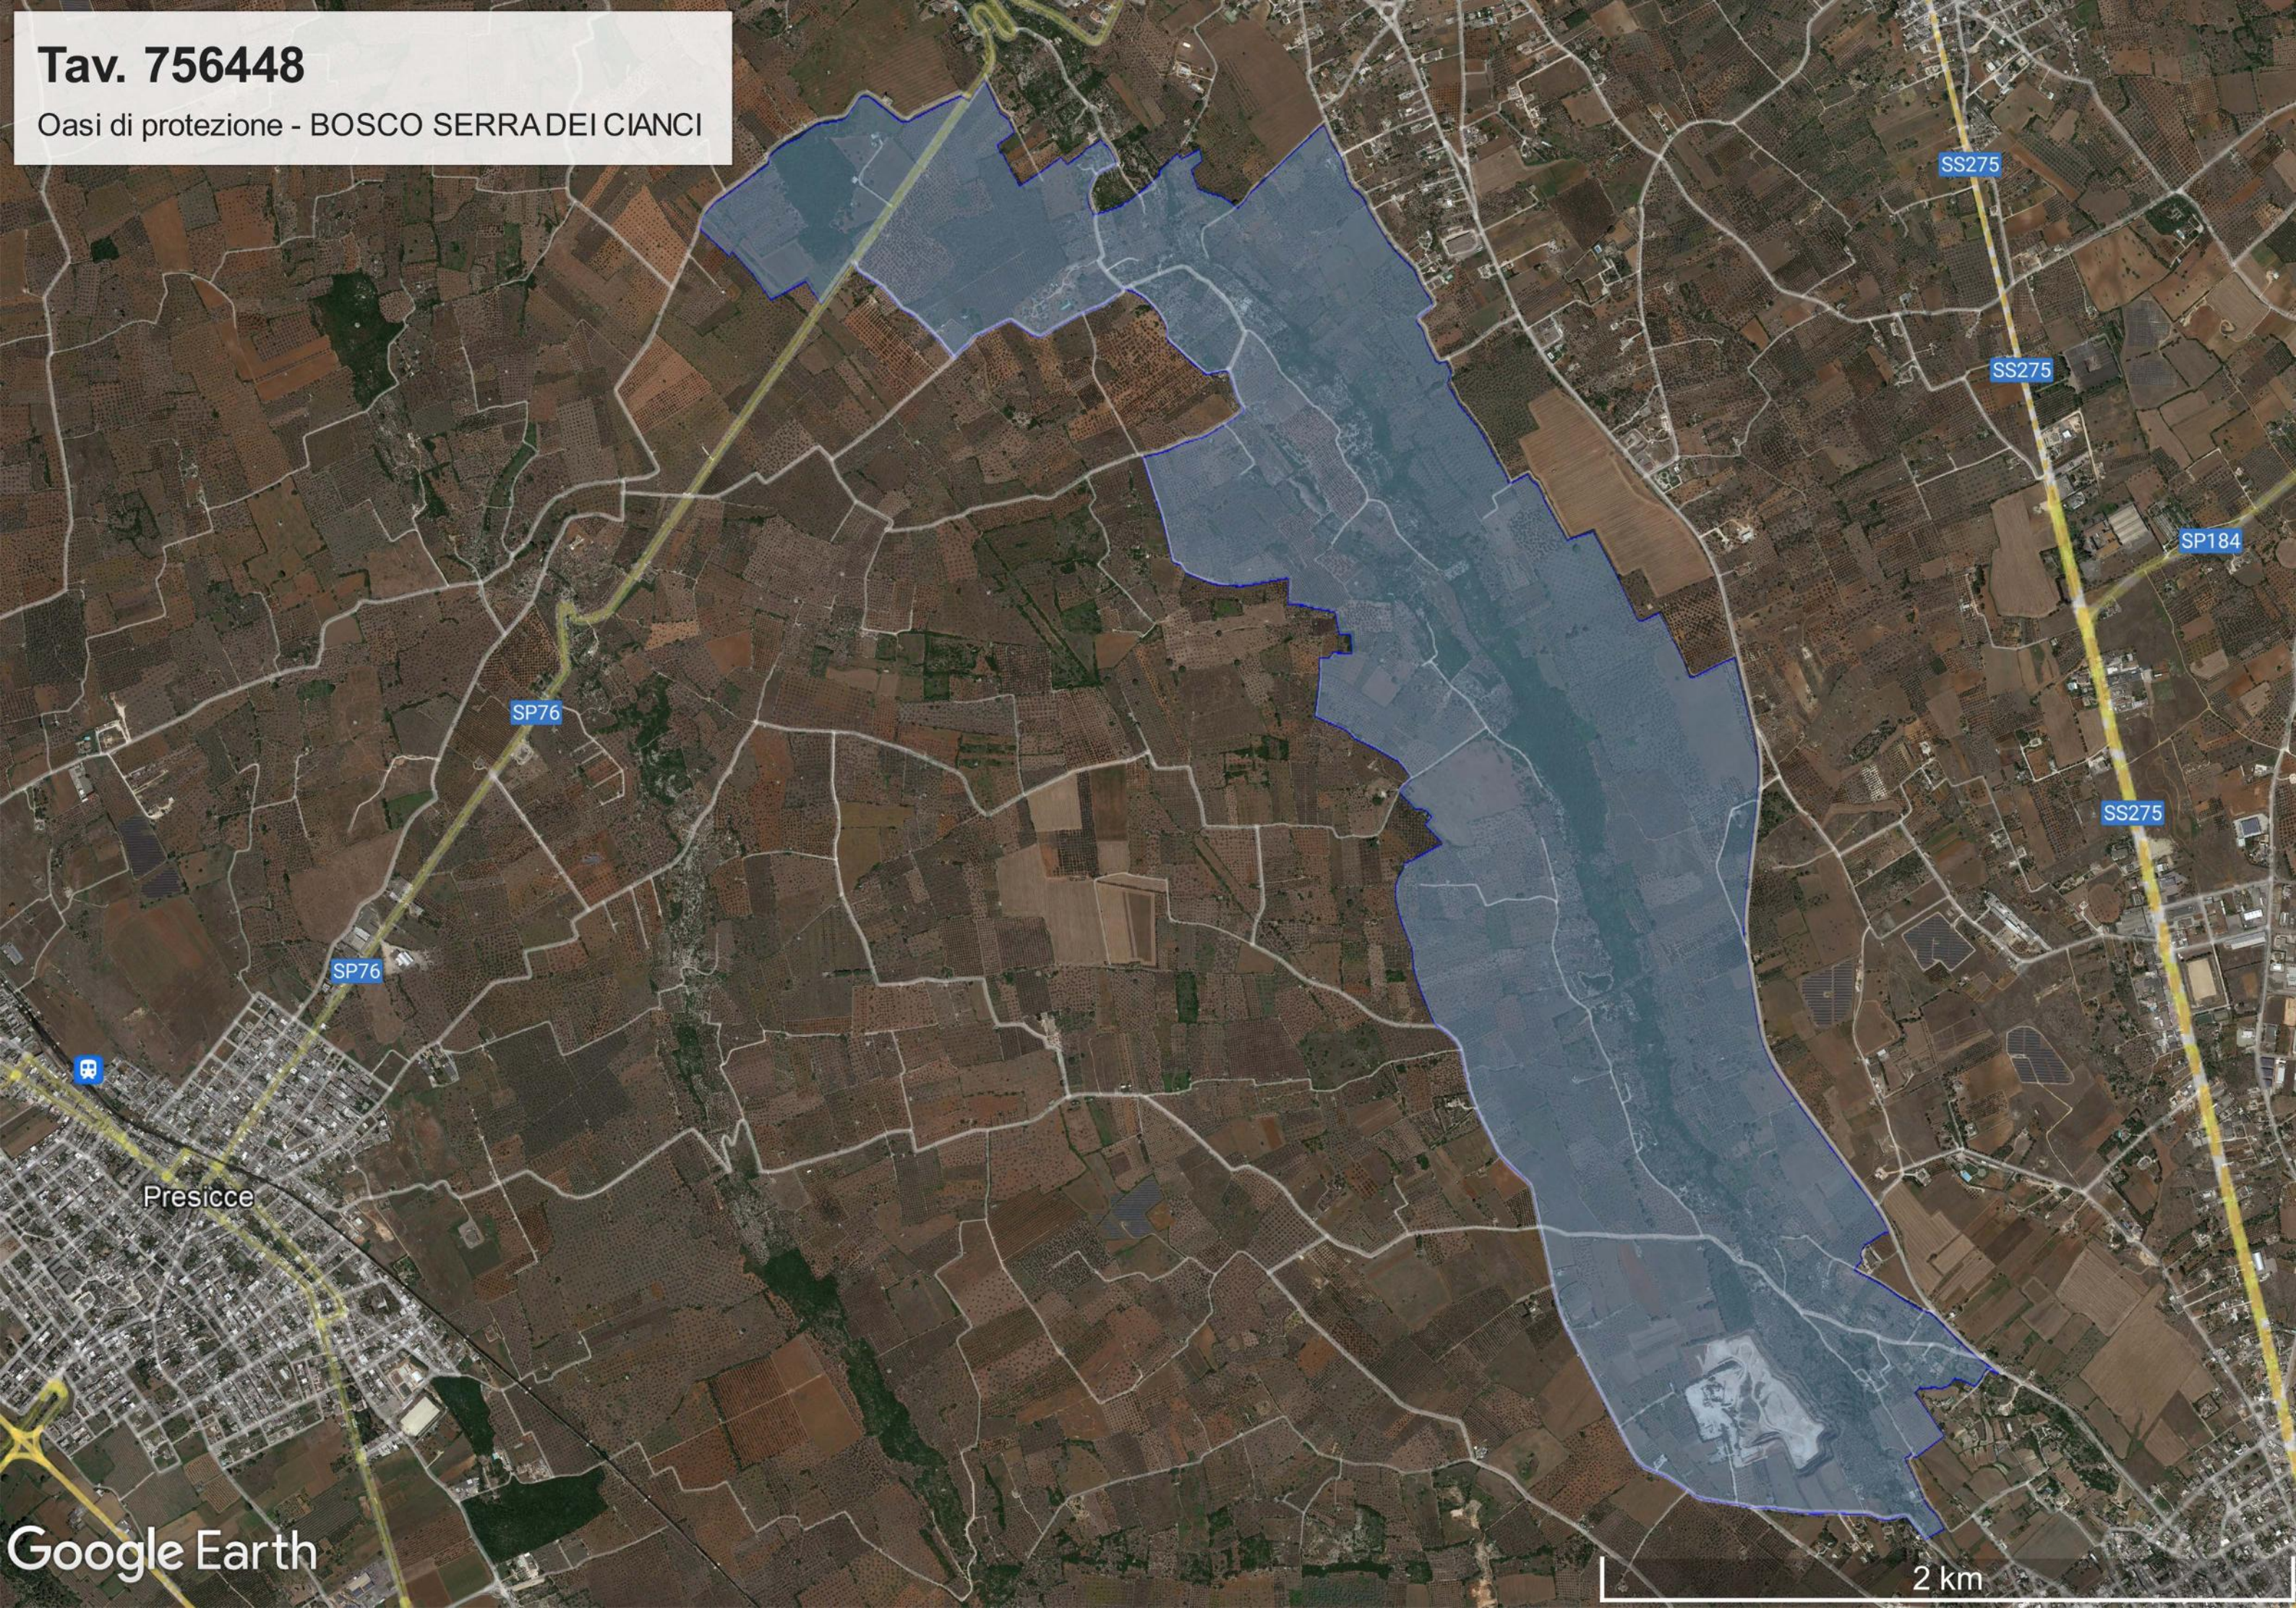

**Tav. 756448**

Oasi di protezione - BOSCO SERRADEI CIANCI

Presicce

SP76

SP76

SS275

SS275

SP184

SS275

2 km

Google Earth