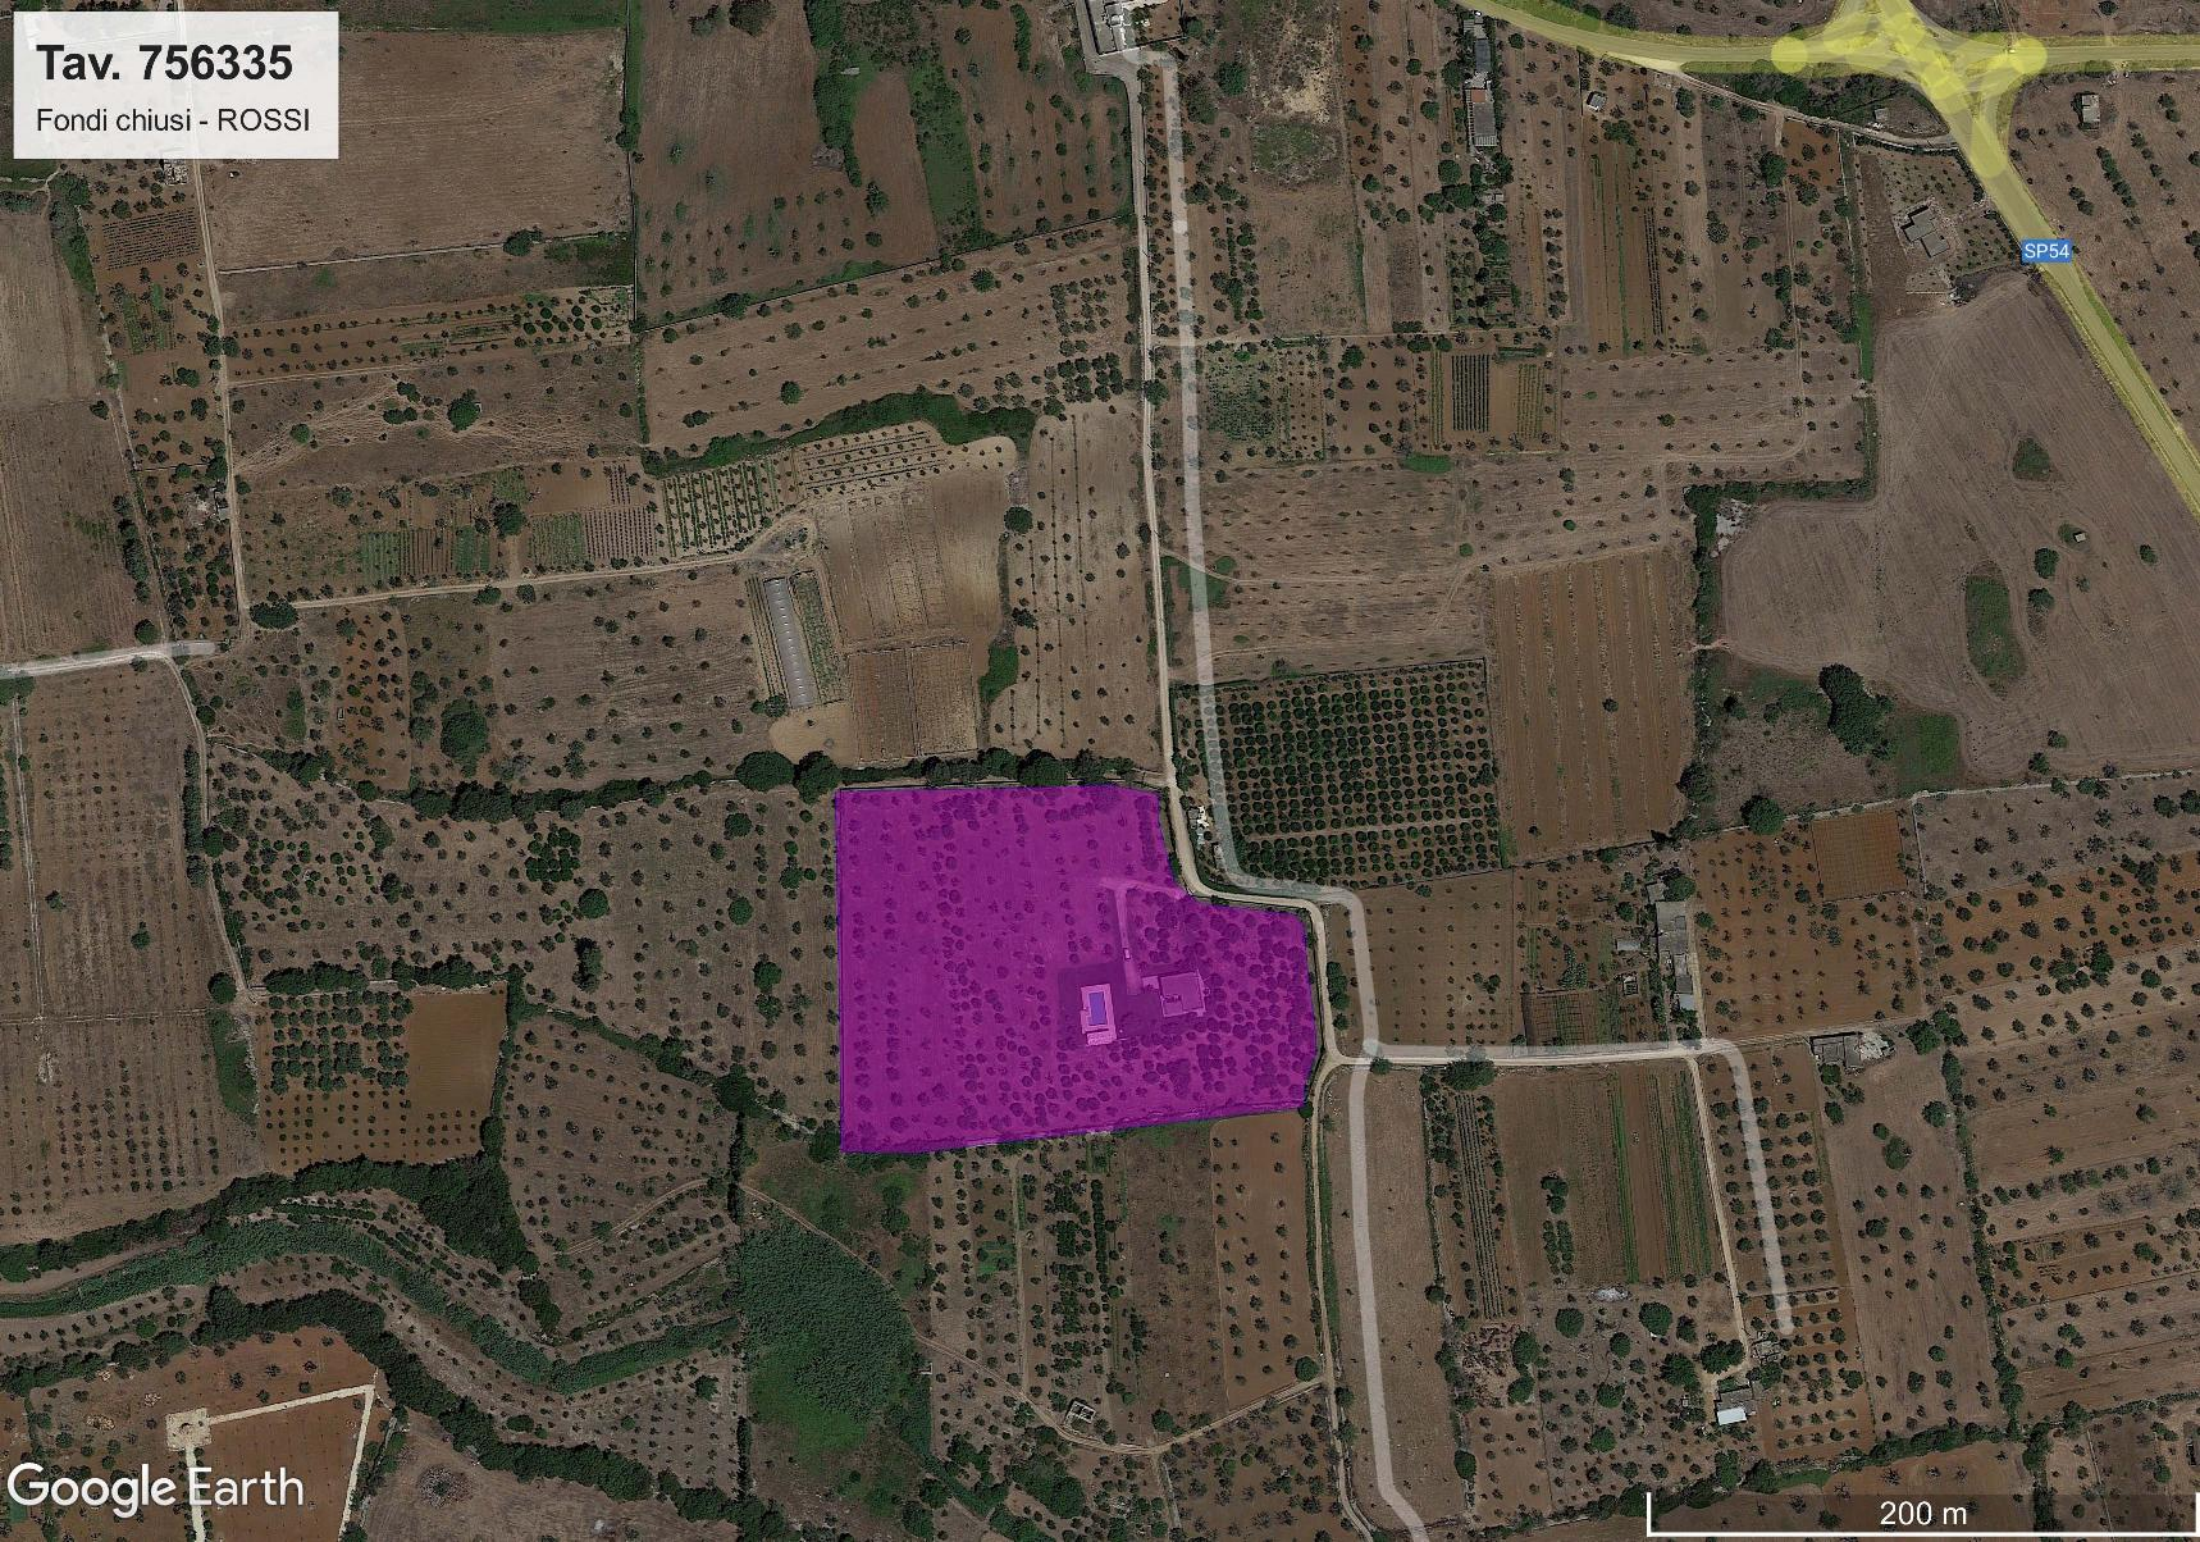

Tav. 756335

Fondi chiusi - ROSSI

SP54

Google Earth

200 m