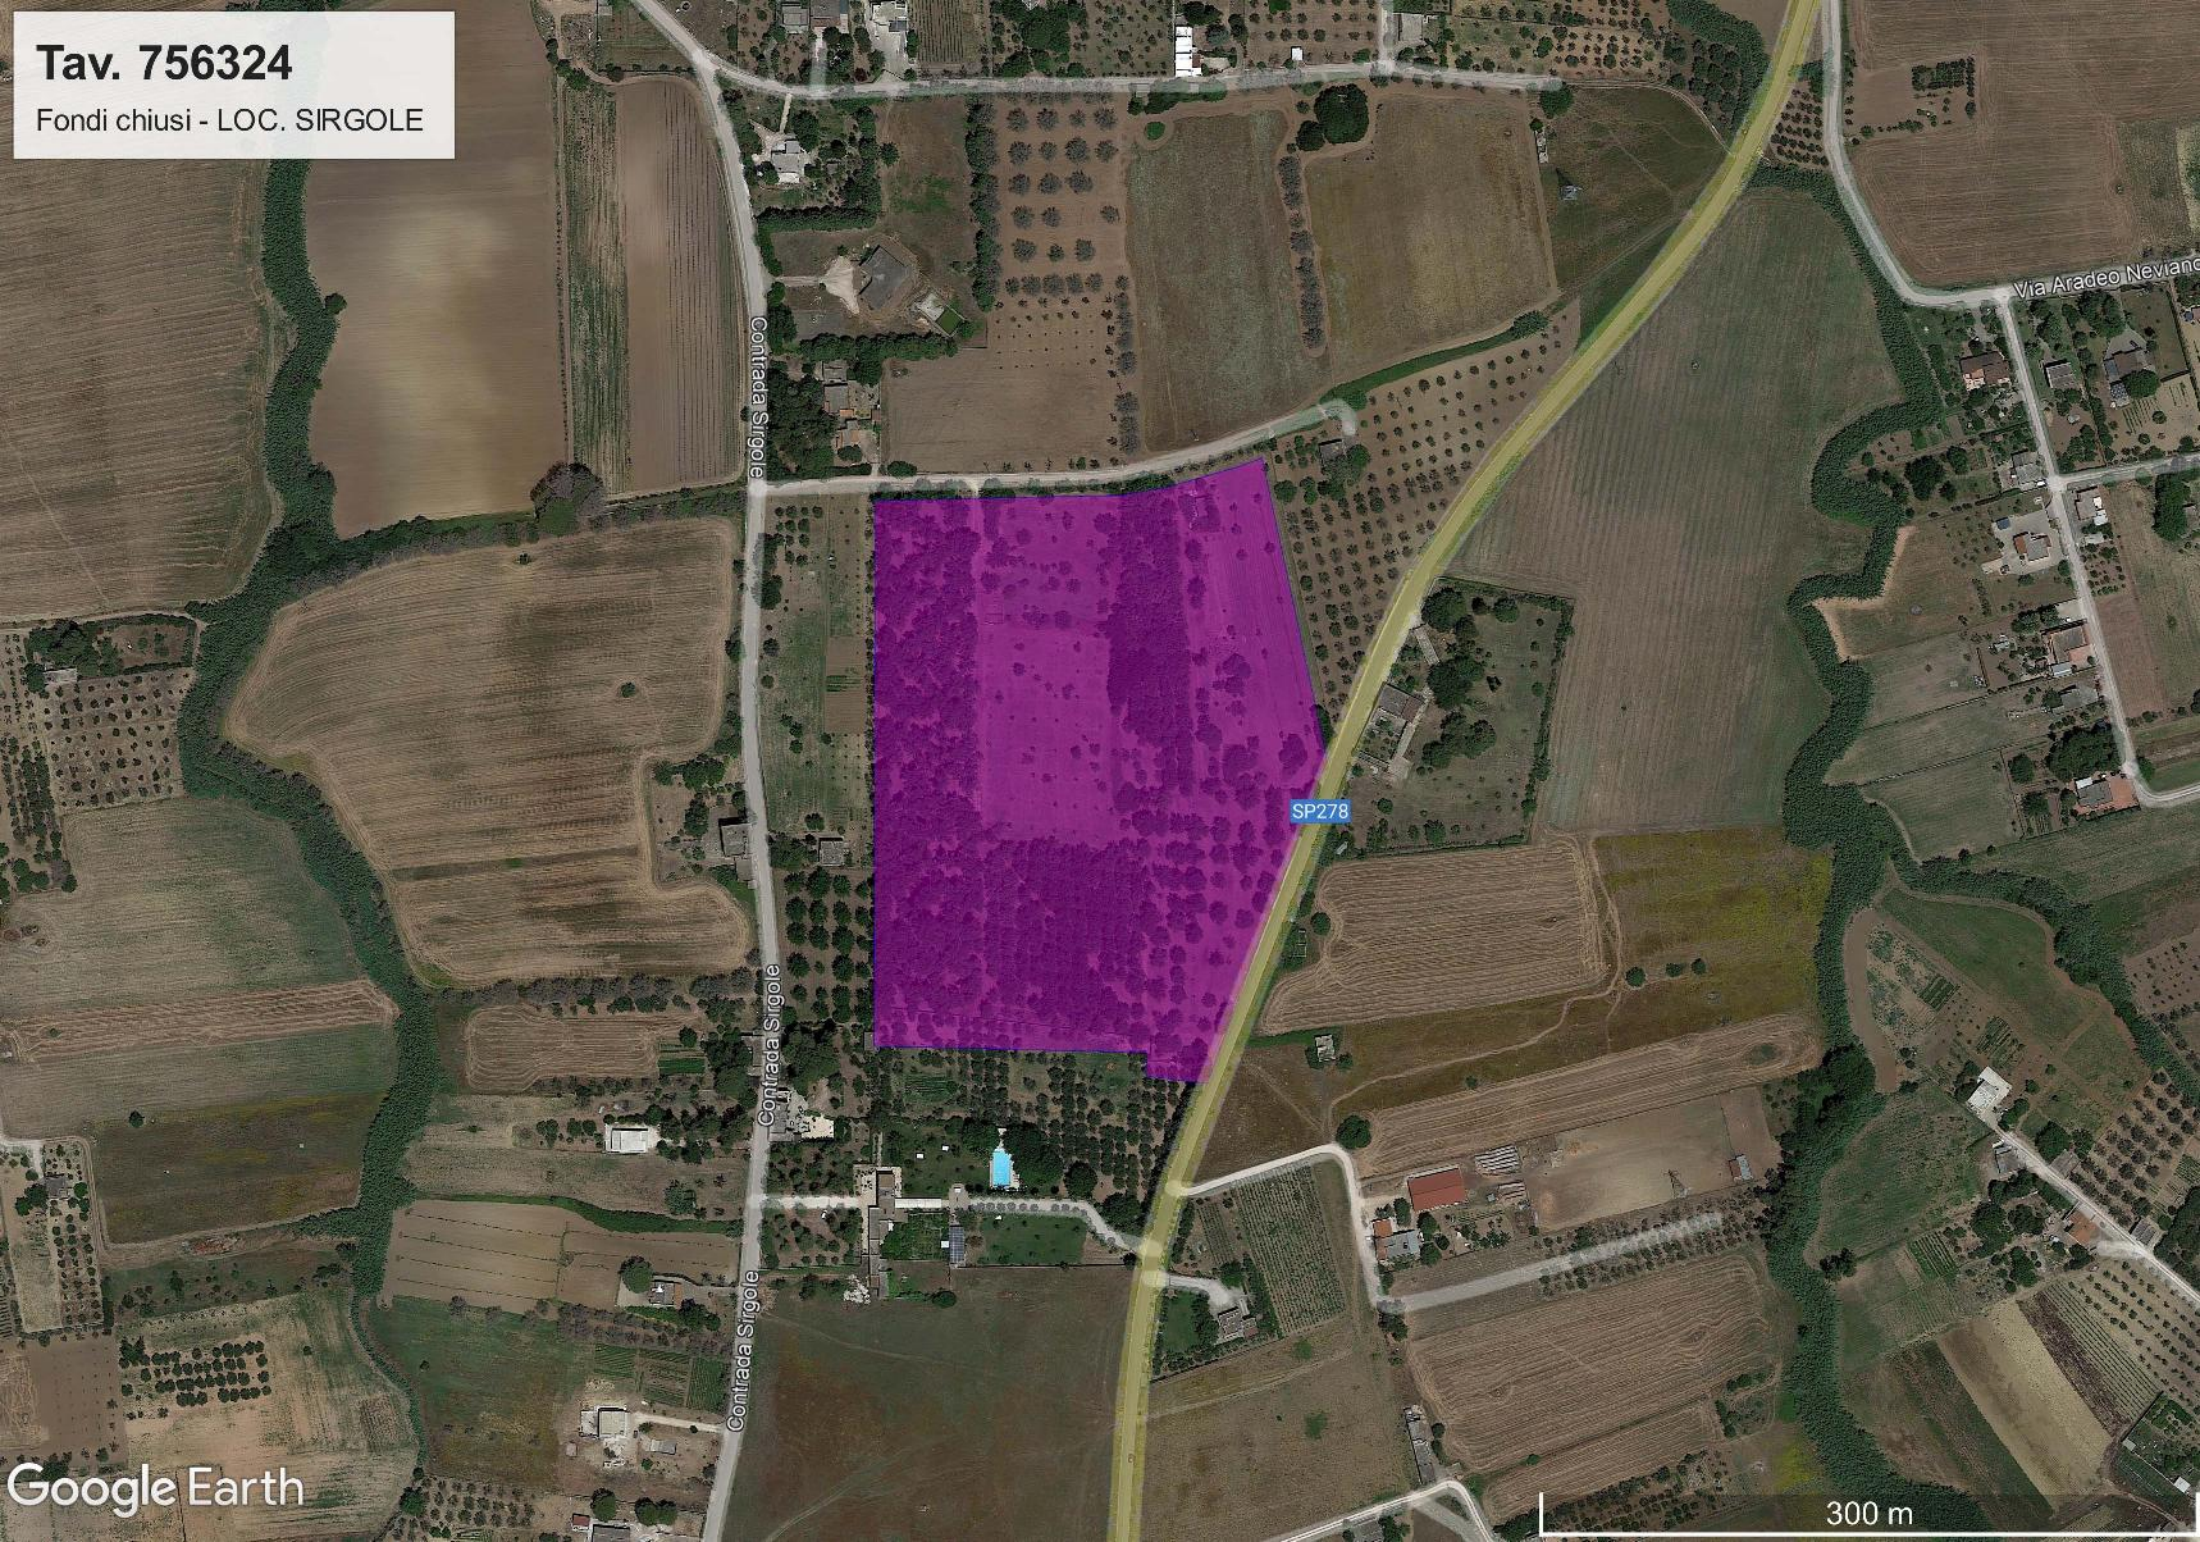

Tav. 756324

Fondi chiusi - LOC. SIRGOLE

Via Aradeo Neviano

Contrada Sirgole

SP278

Contrada Sirgole

Contrada Sirgole

Google Earth

300 m