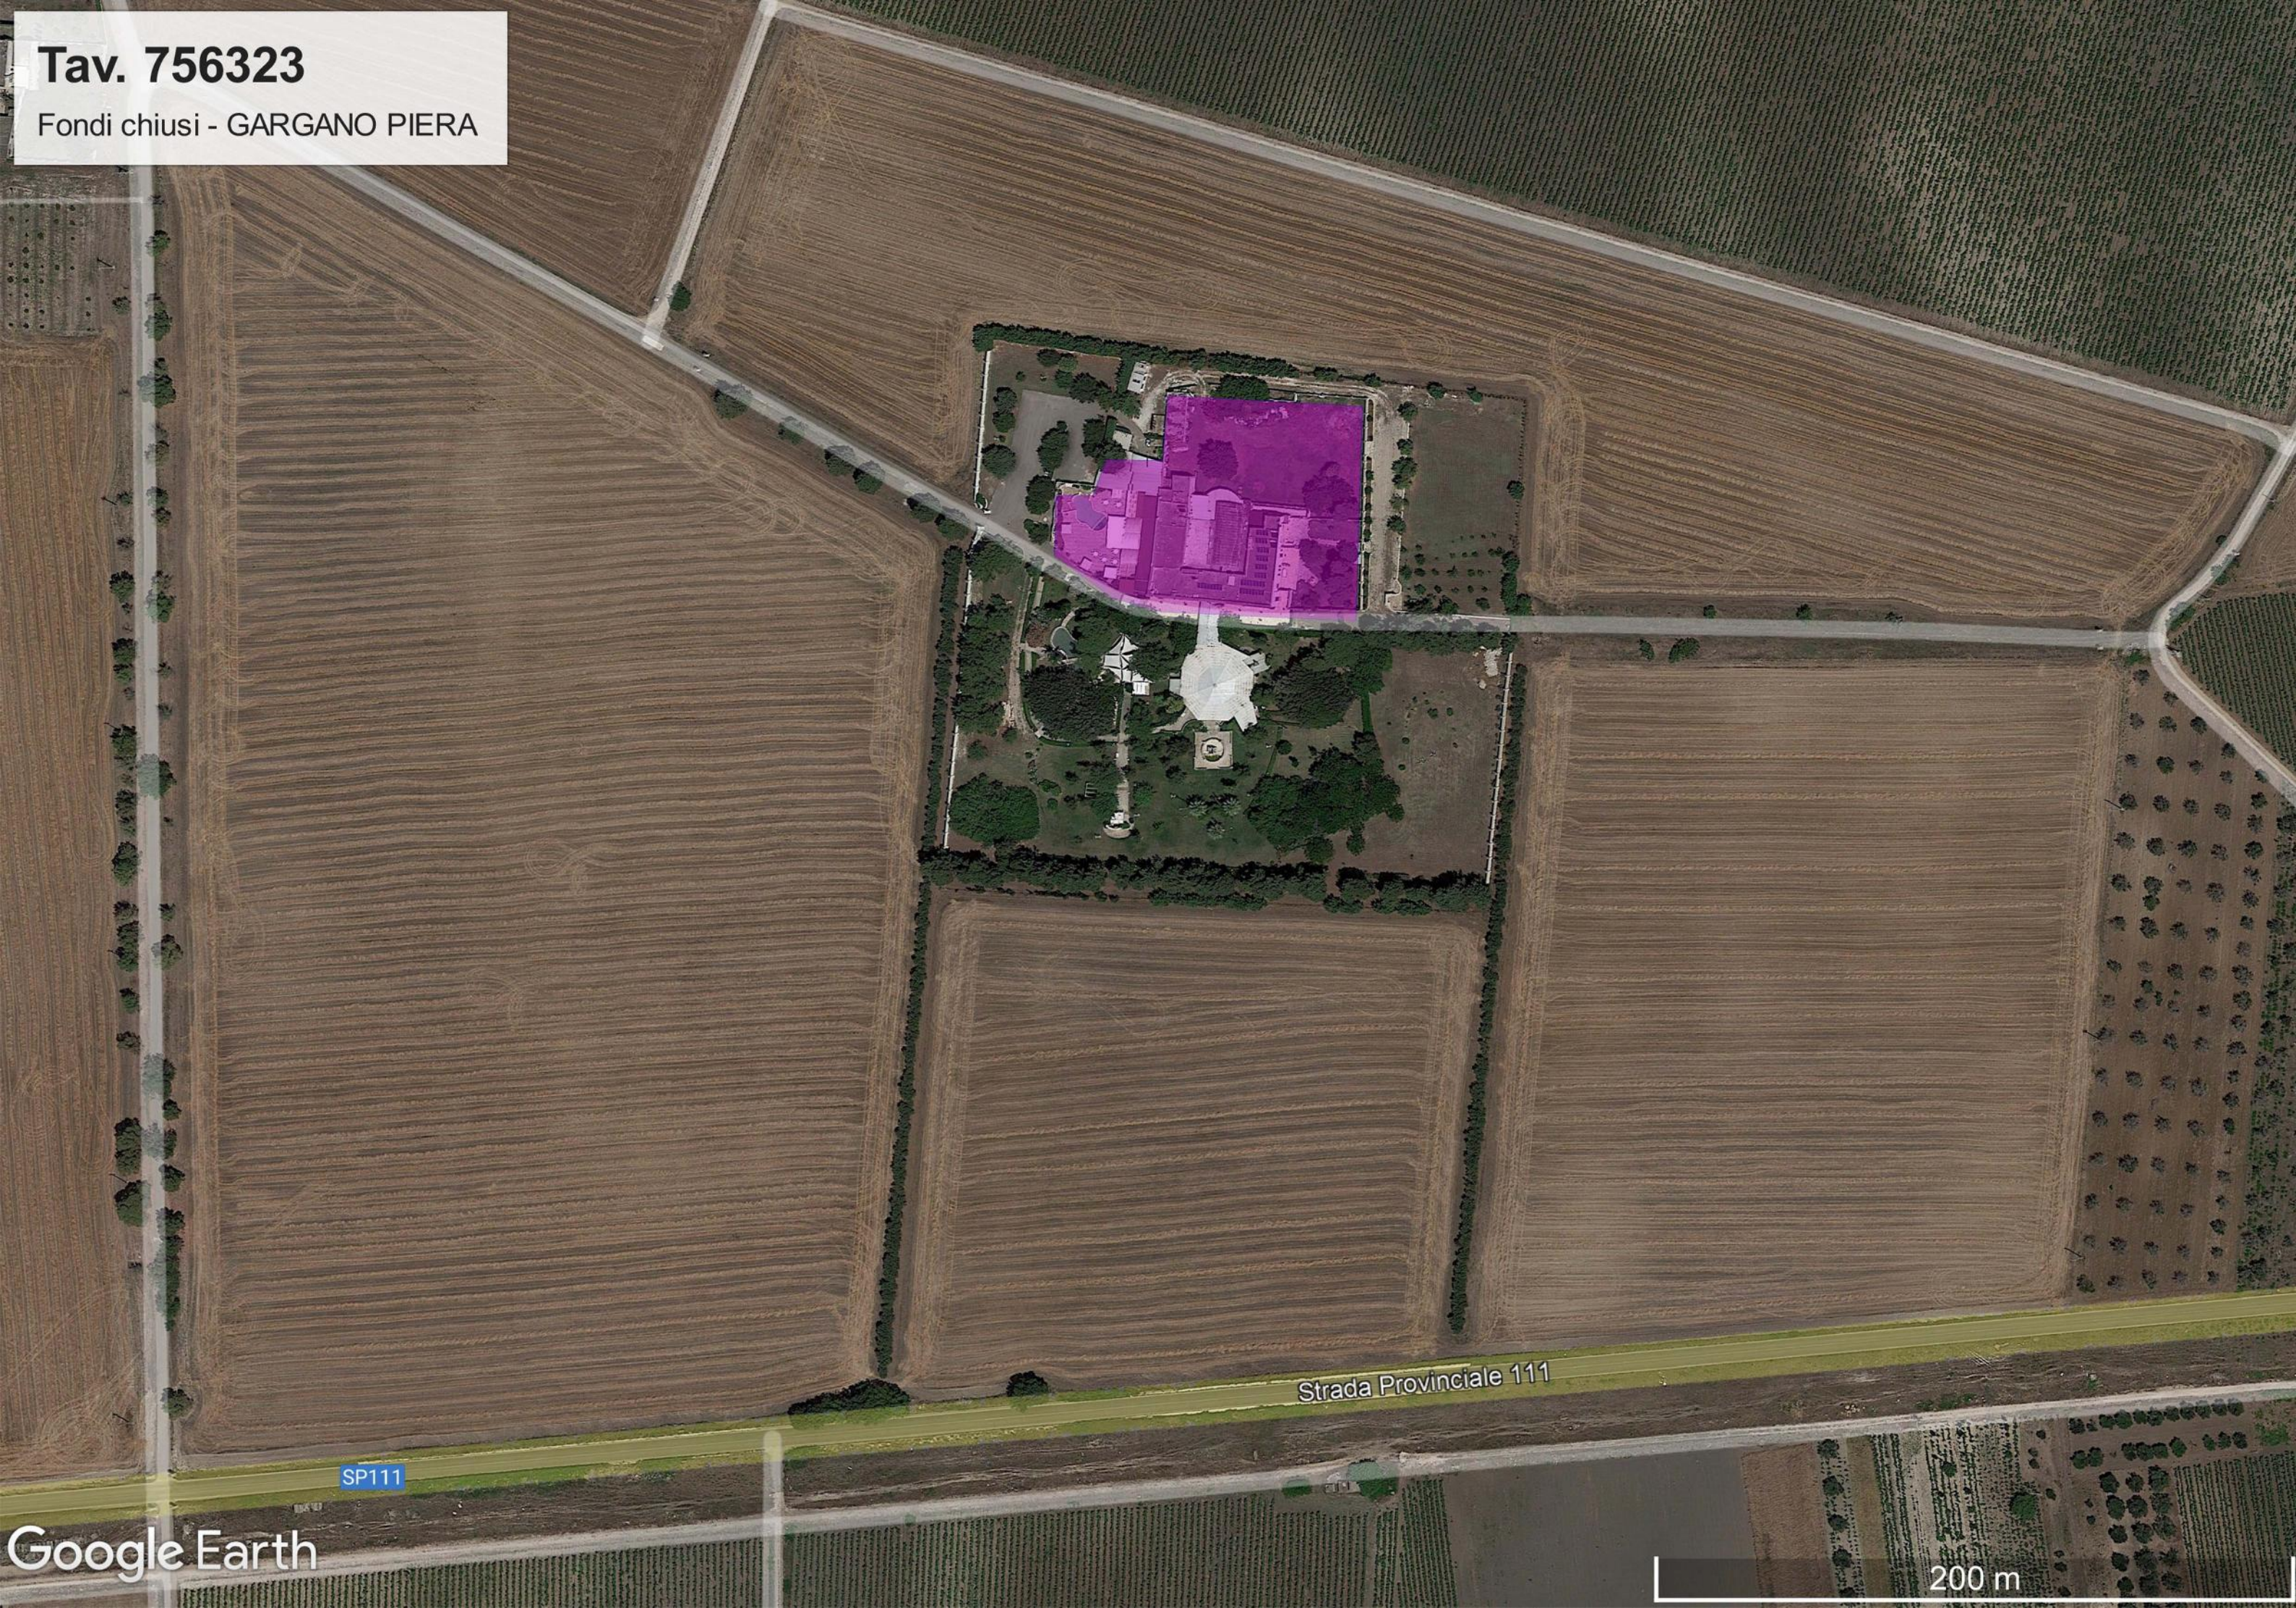

Tav. 756323

Fondi chiusi - GARGANO PIERA

Strada Provinciale 111

SP111

Google Earth

200 m