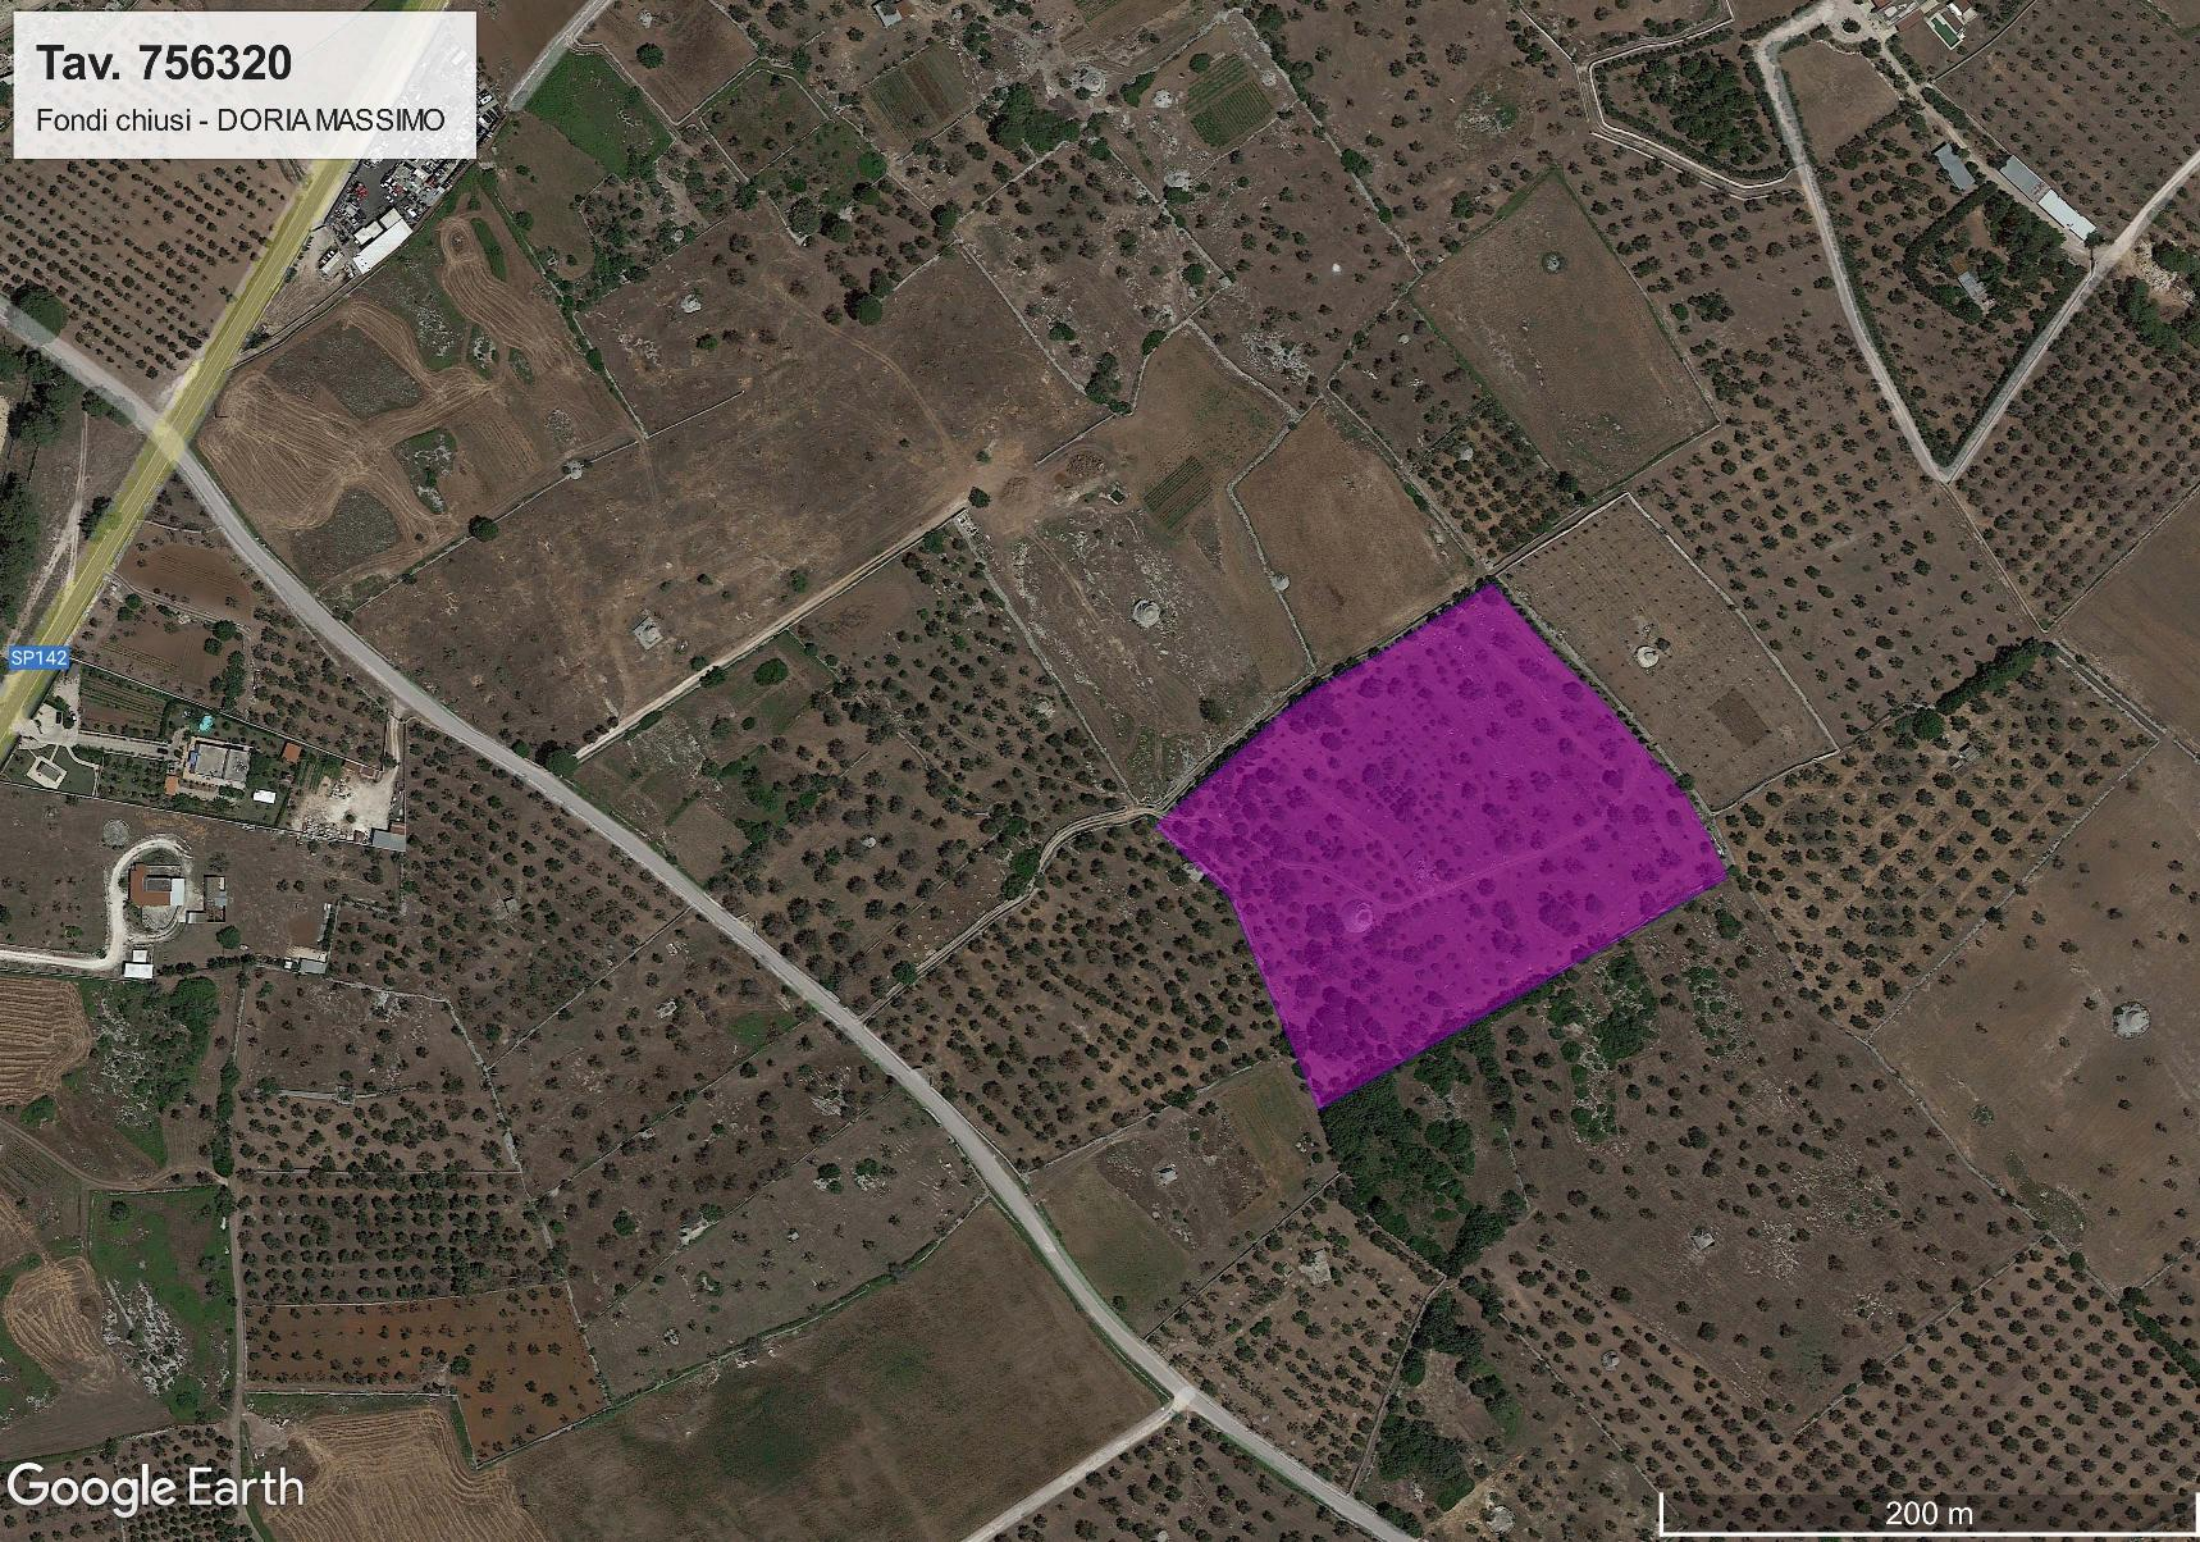

Tav. 756320
Fondi chiusi - DORIA MASSIMO

SP142

Google Earth

200 m