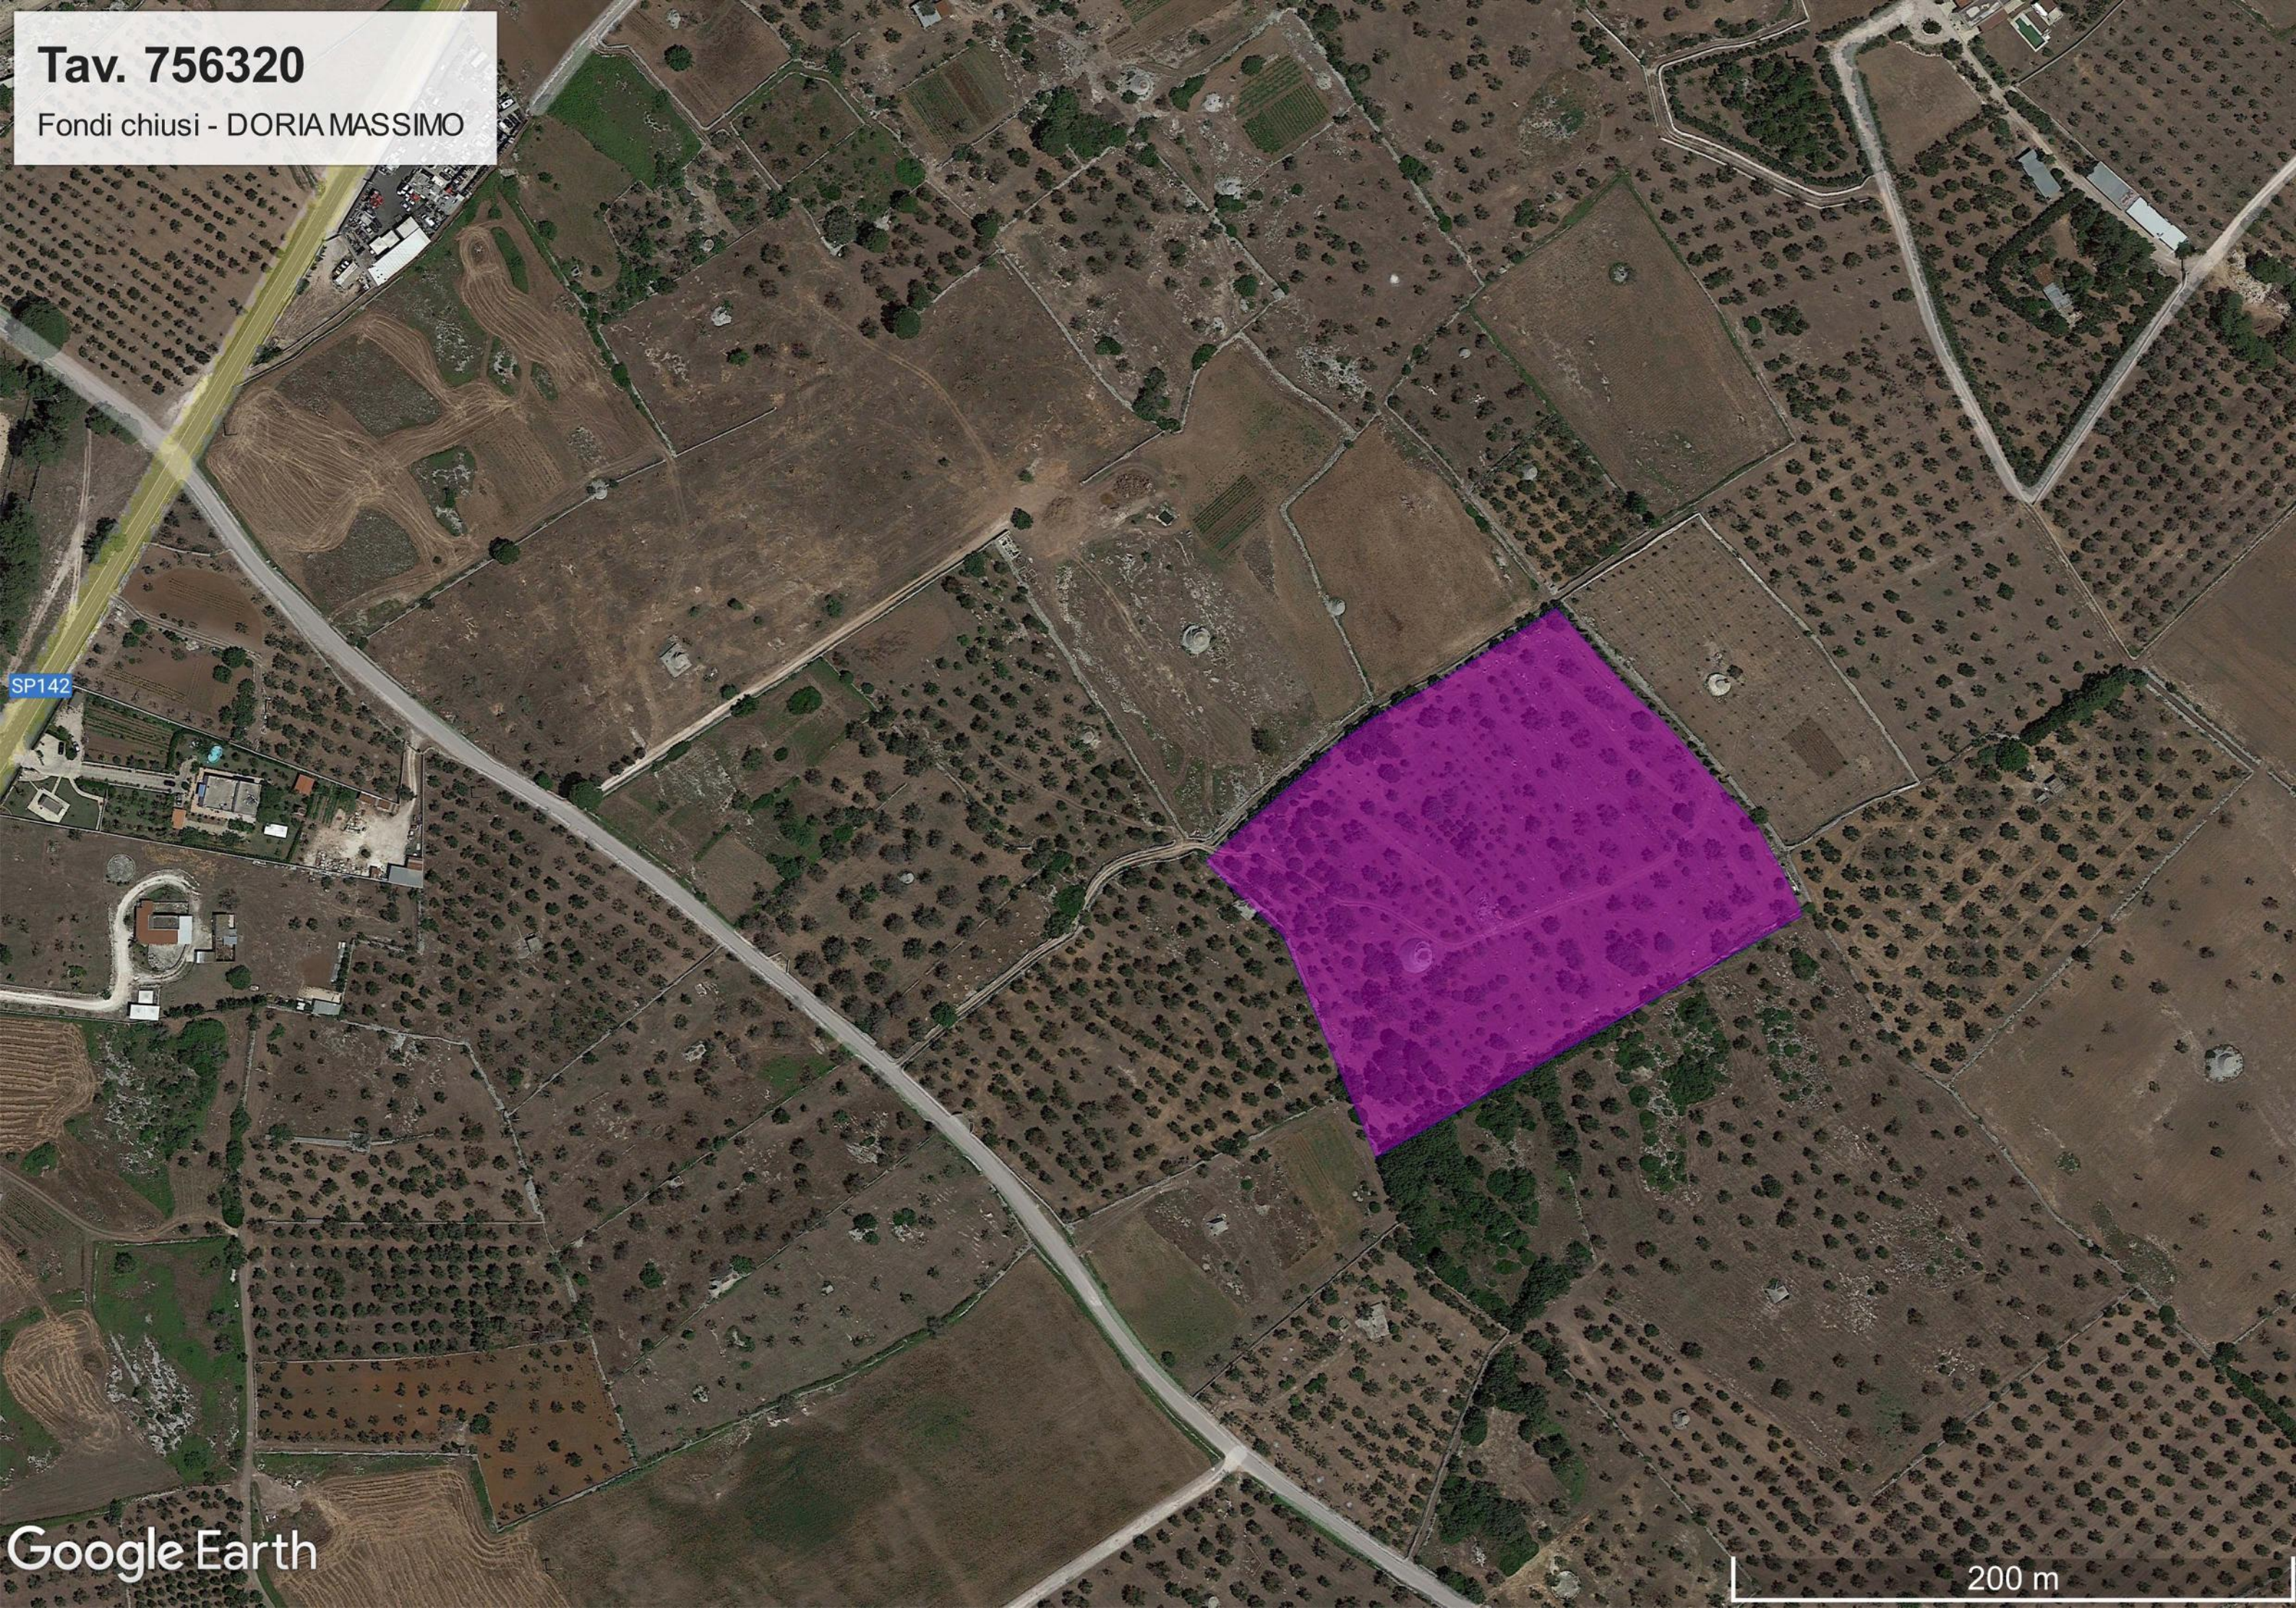

Tav. 756320

Fondi chiusi - DORIA MASSIMO

SP142

Google Earth

200 m