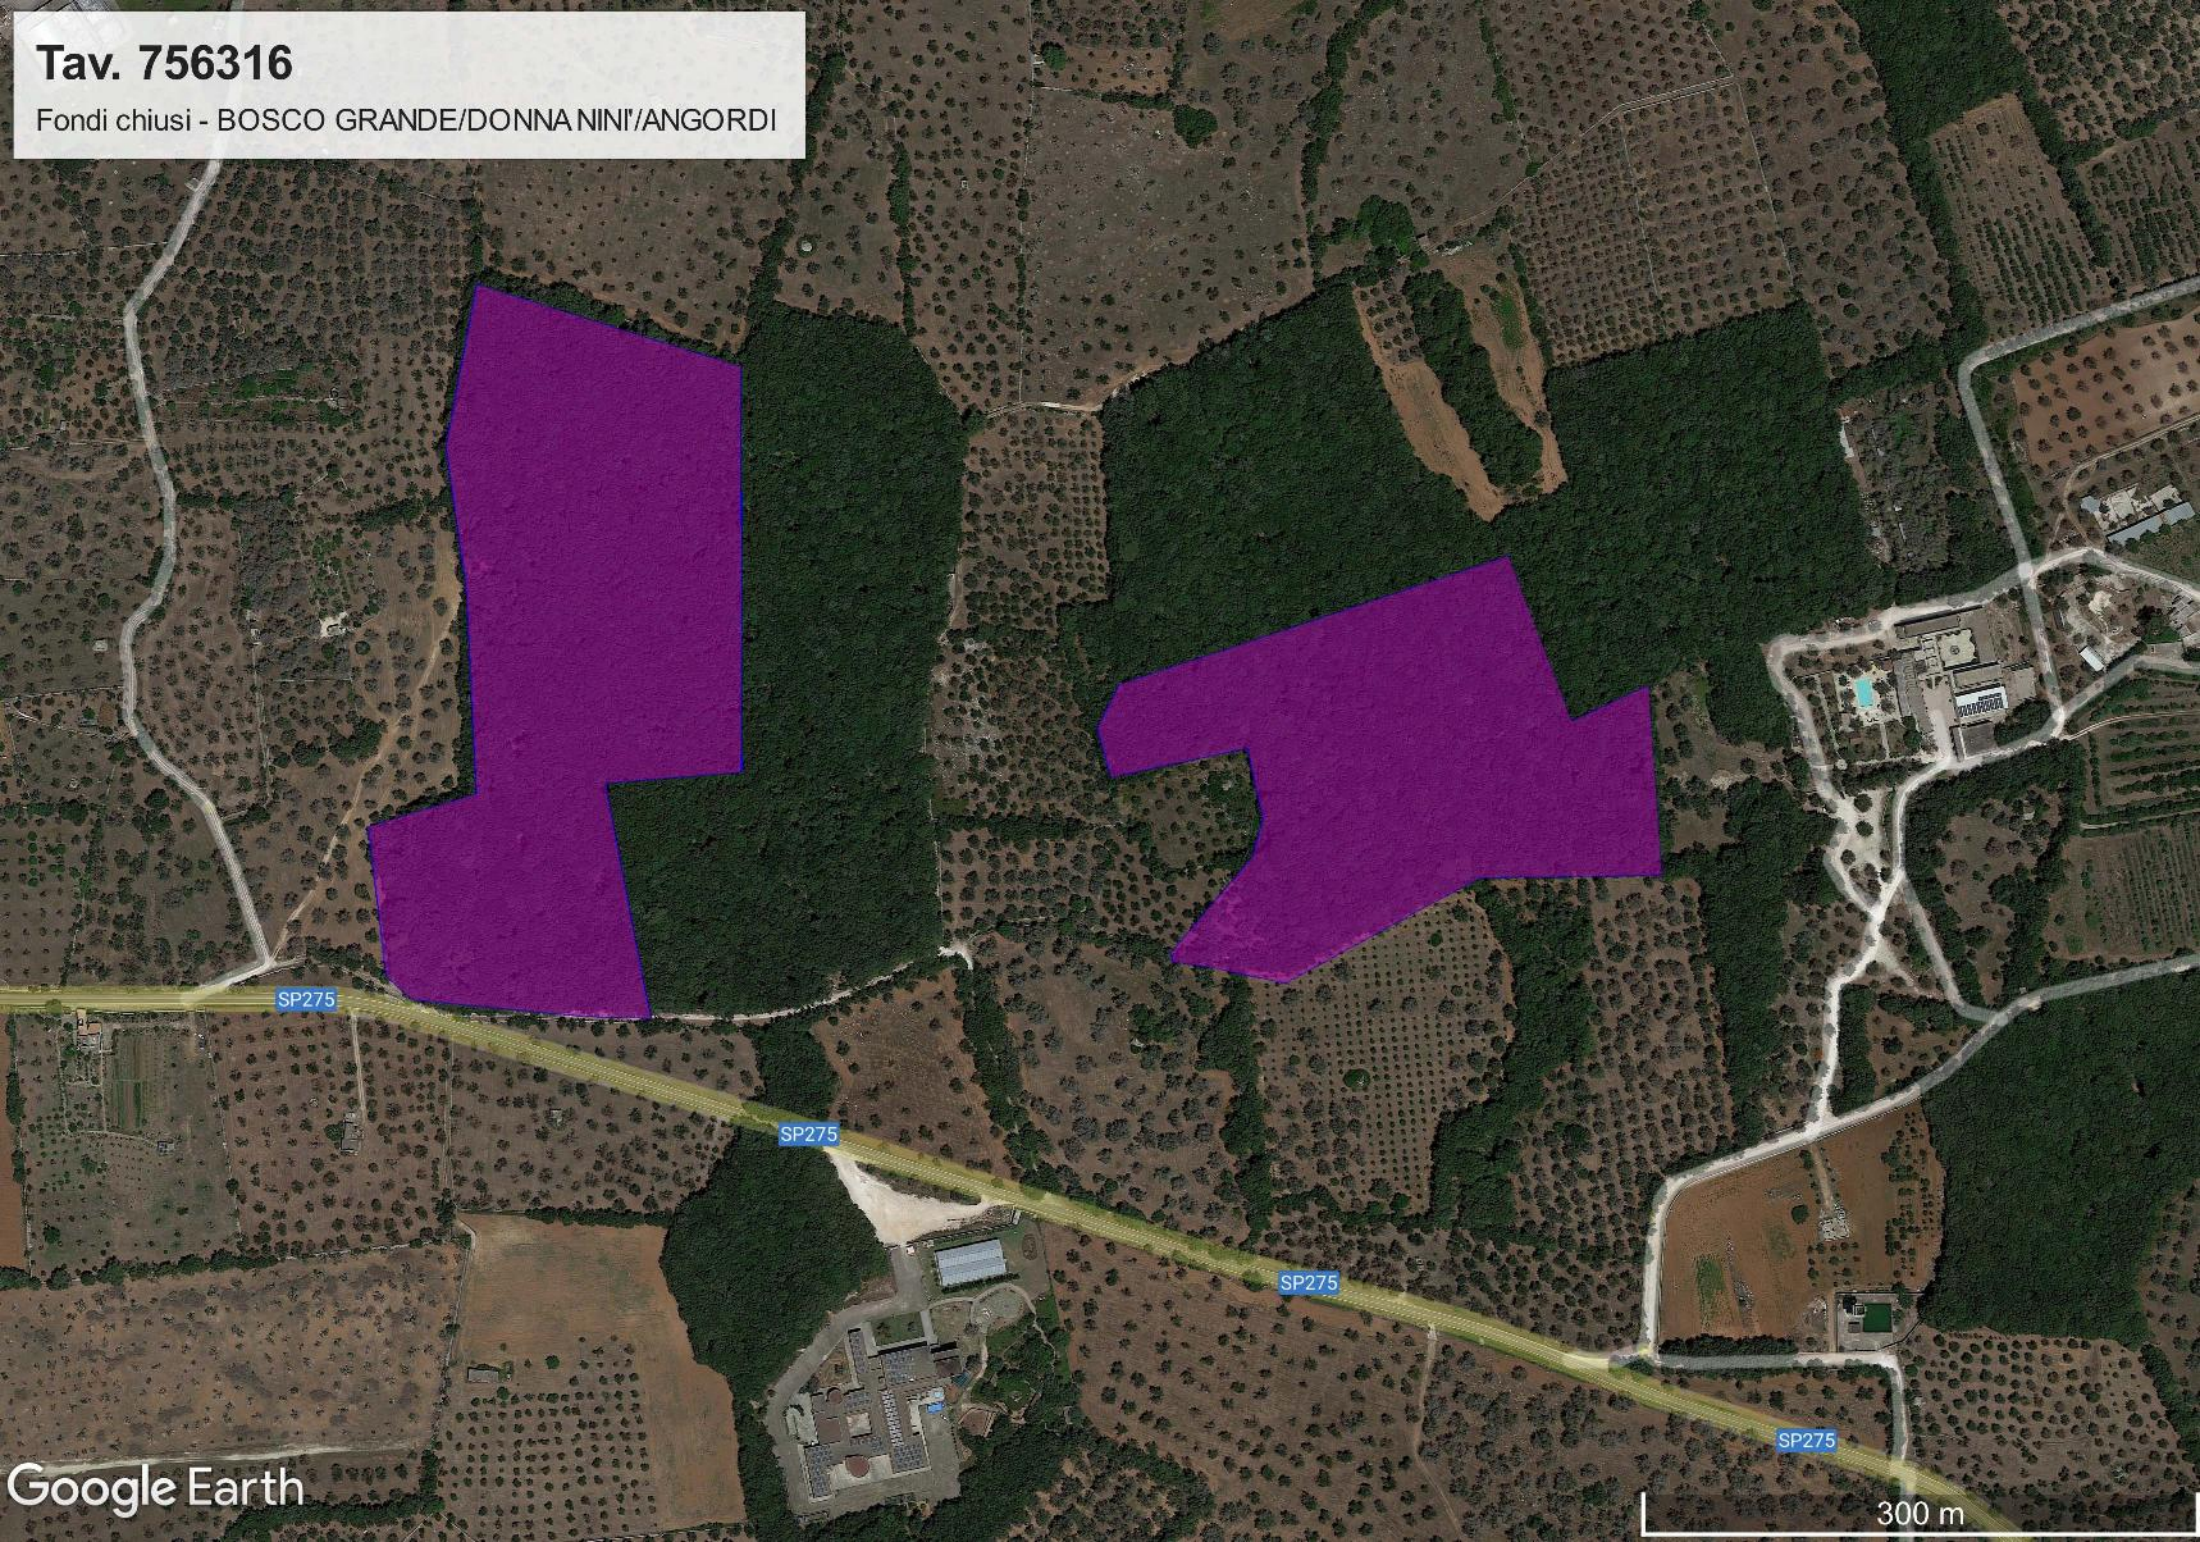

Tav. 756316

Fondi chiusi - BOSCO GRANDE/DONNA NINI/ANGORDI

SP275

SP275

SP275

SP275

Google Earth

300 m