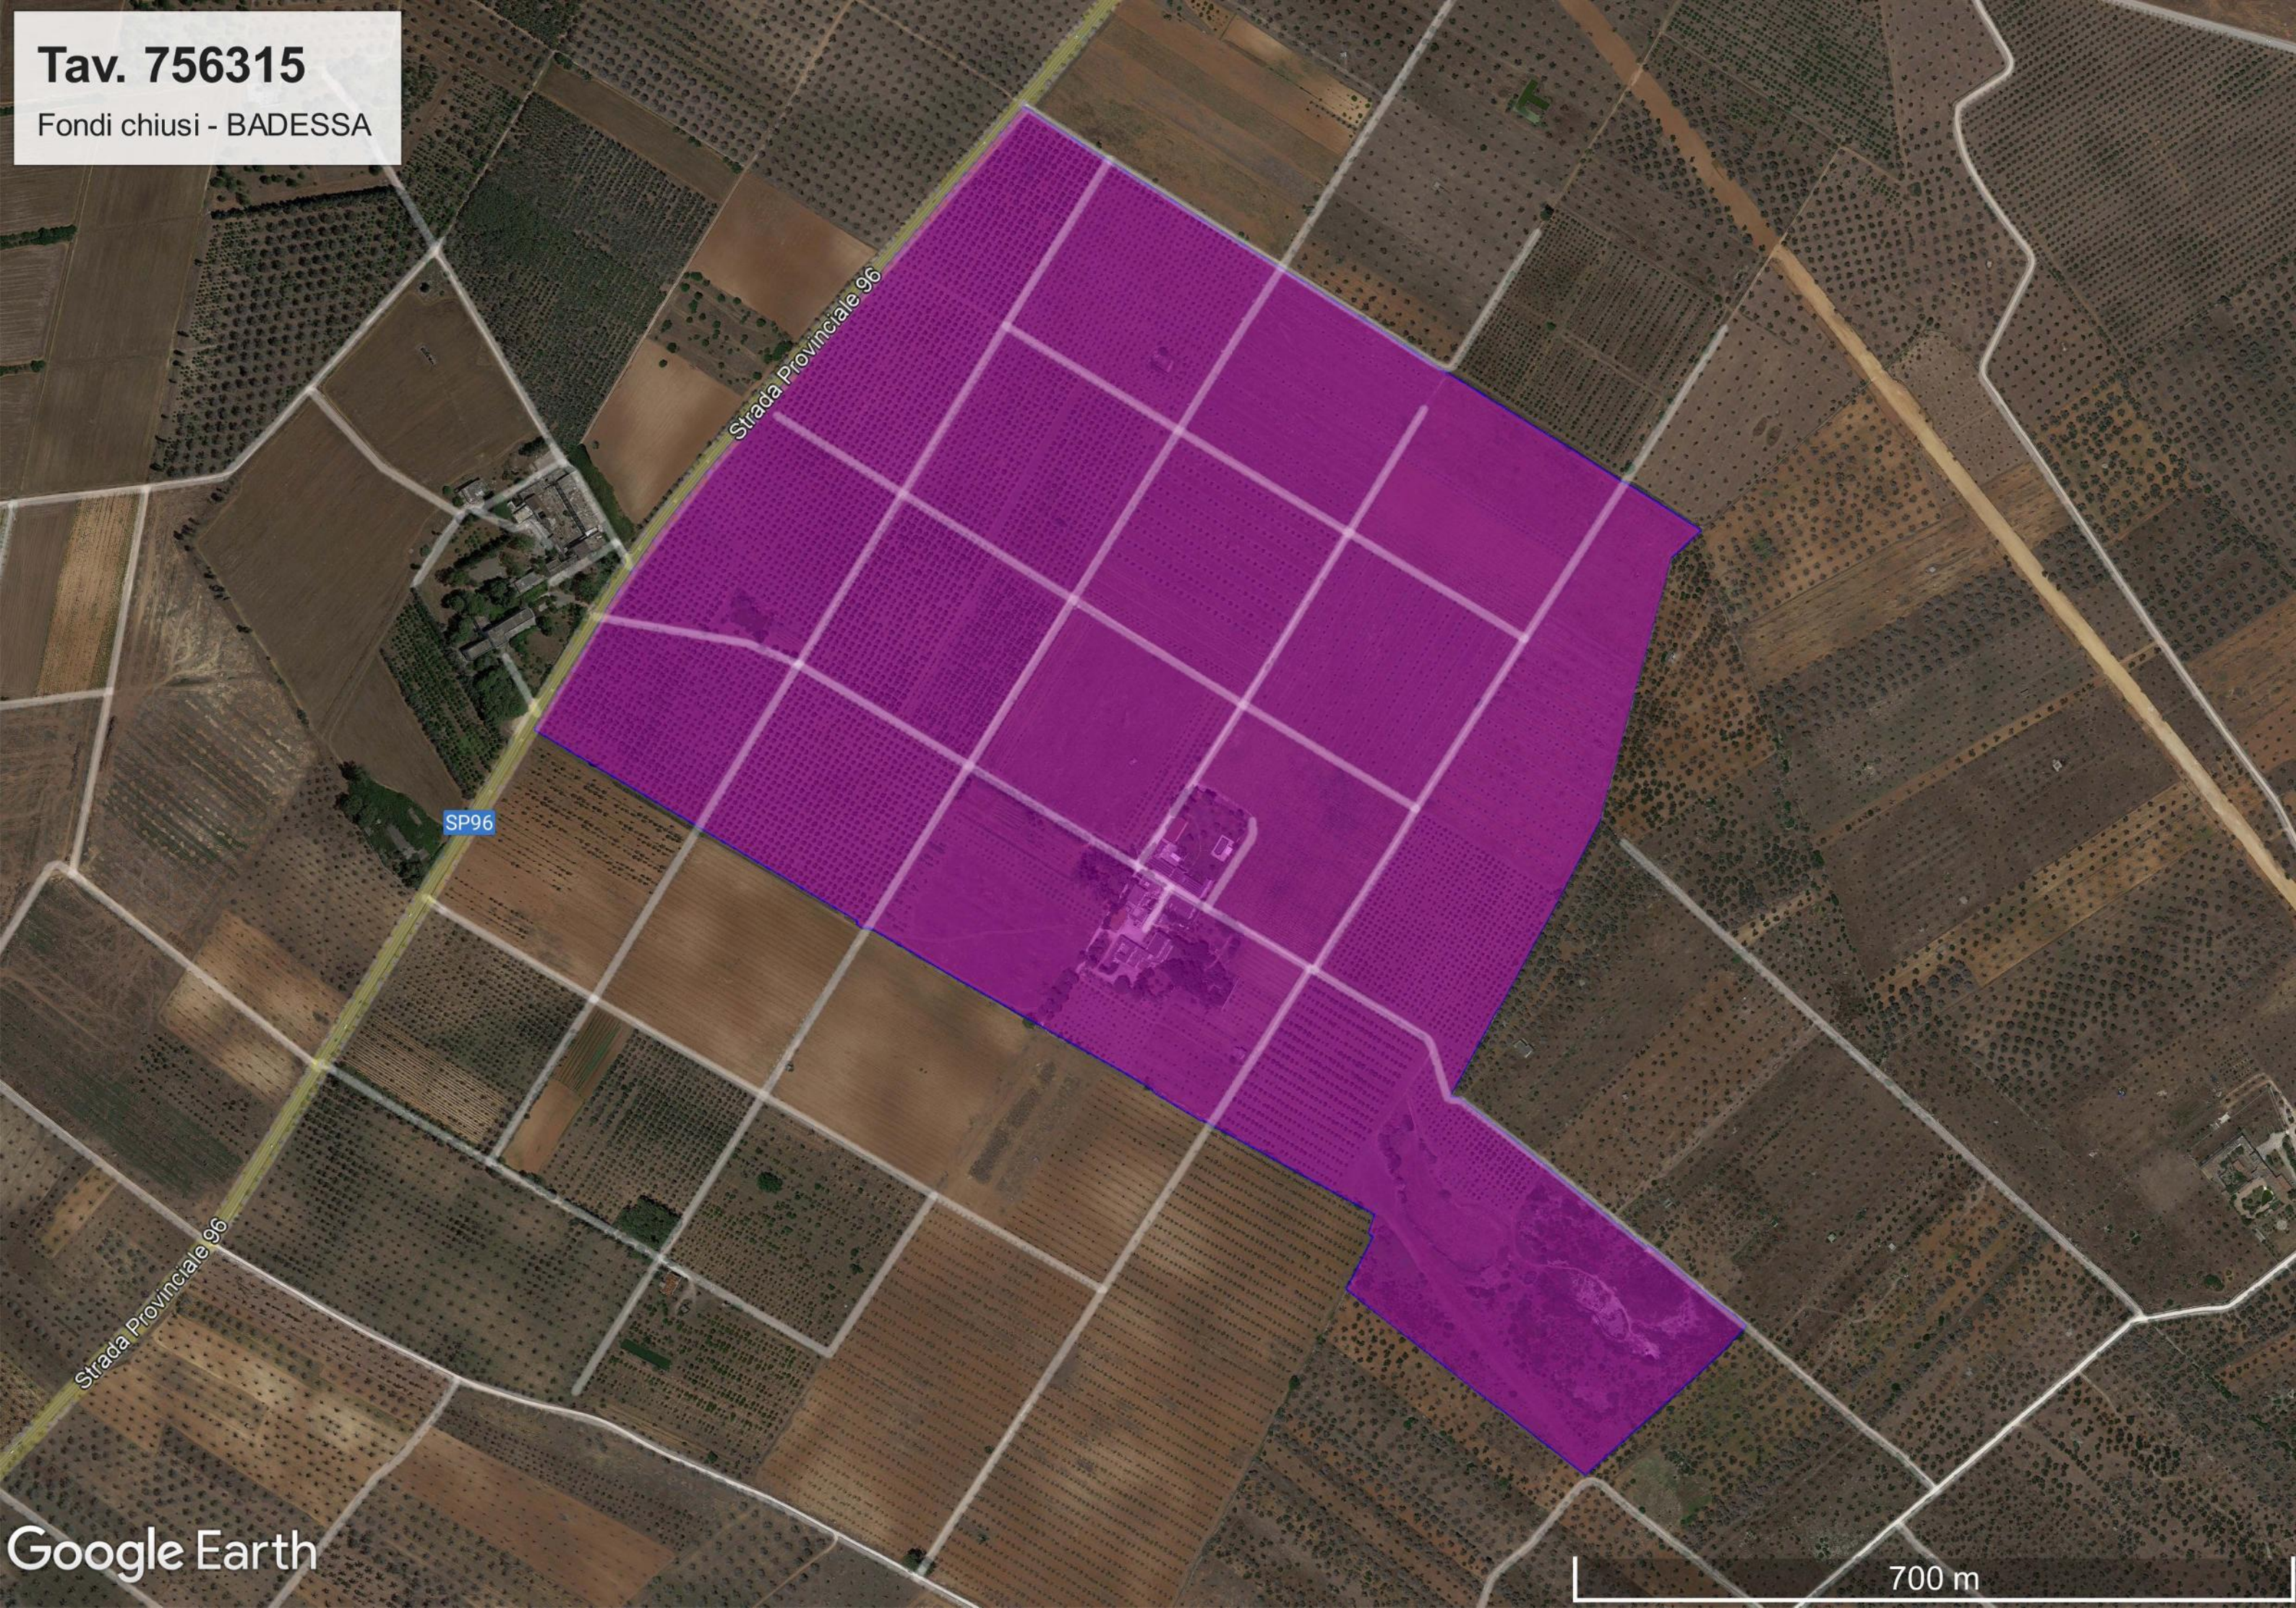

Tav. 756315

Fondi chiusi - BADESSA

SP96

Strada Provinciale 96

Strada Provinciale 96

Google Earth

700 m