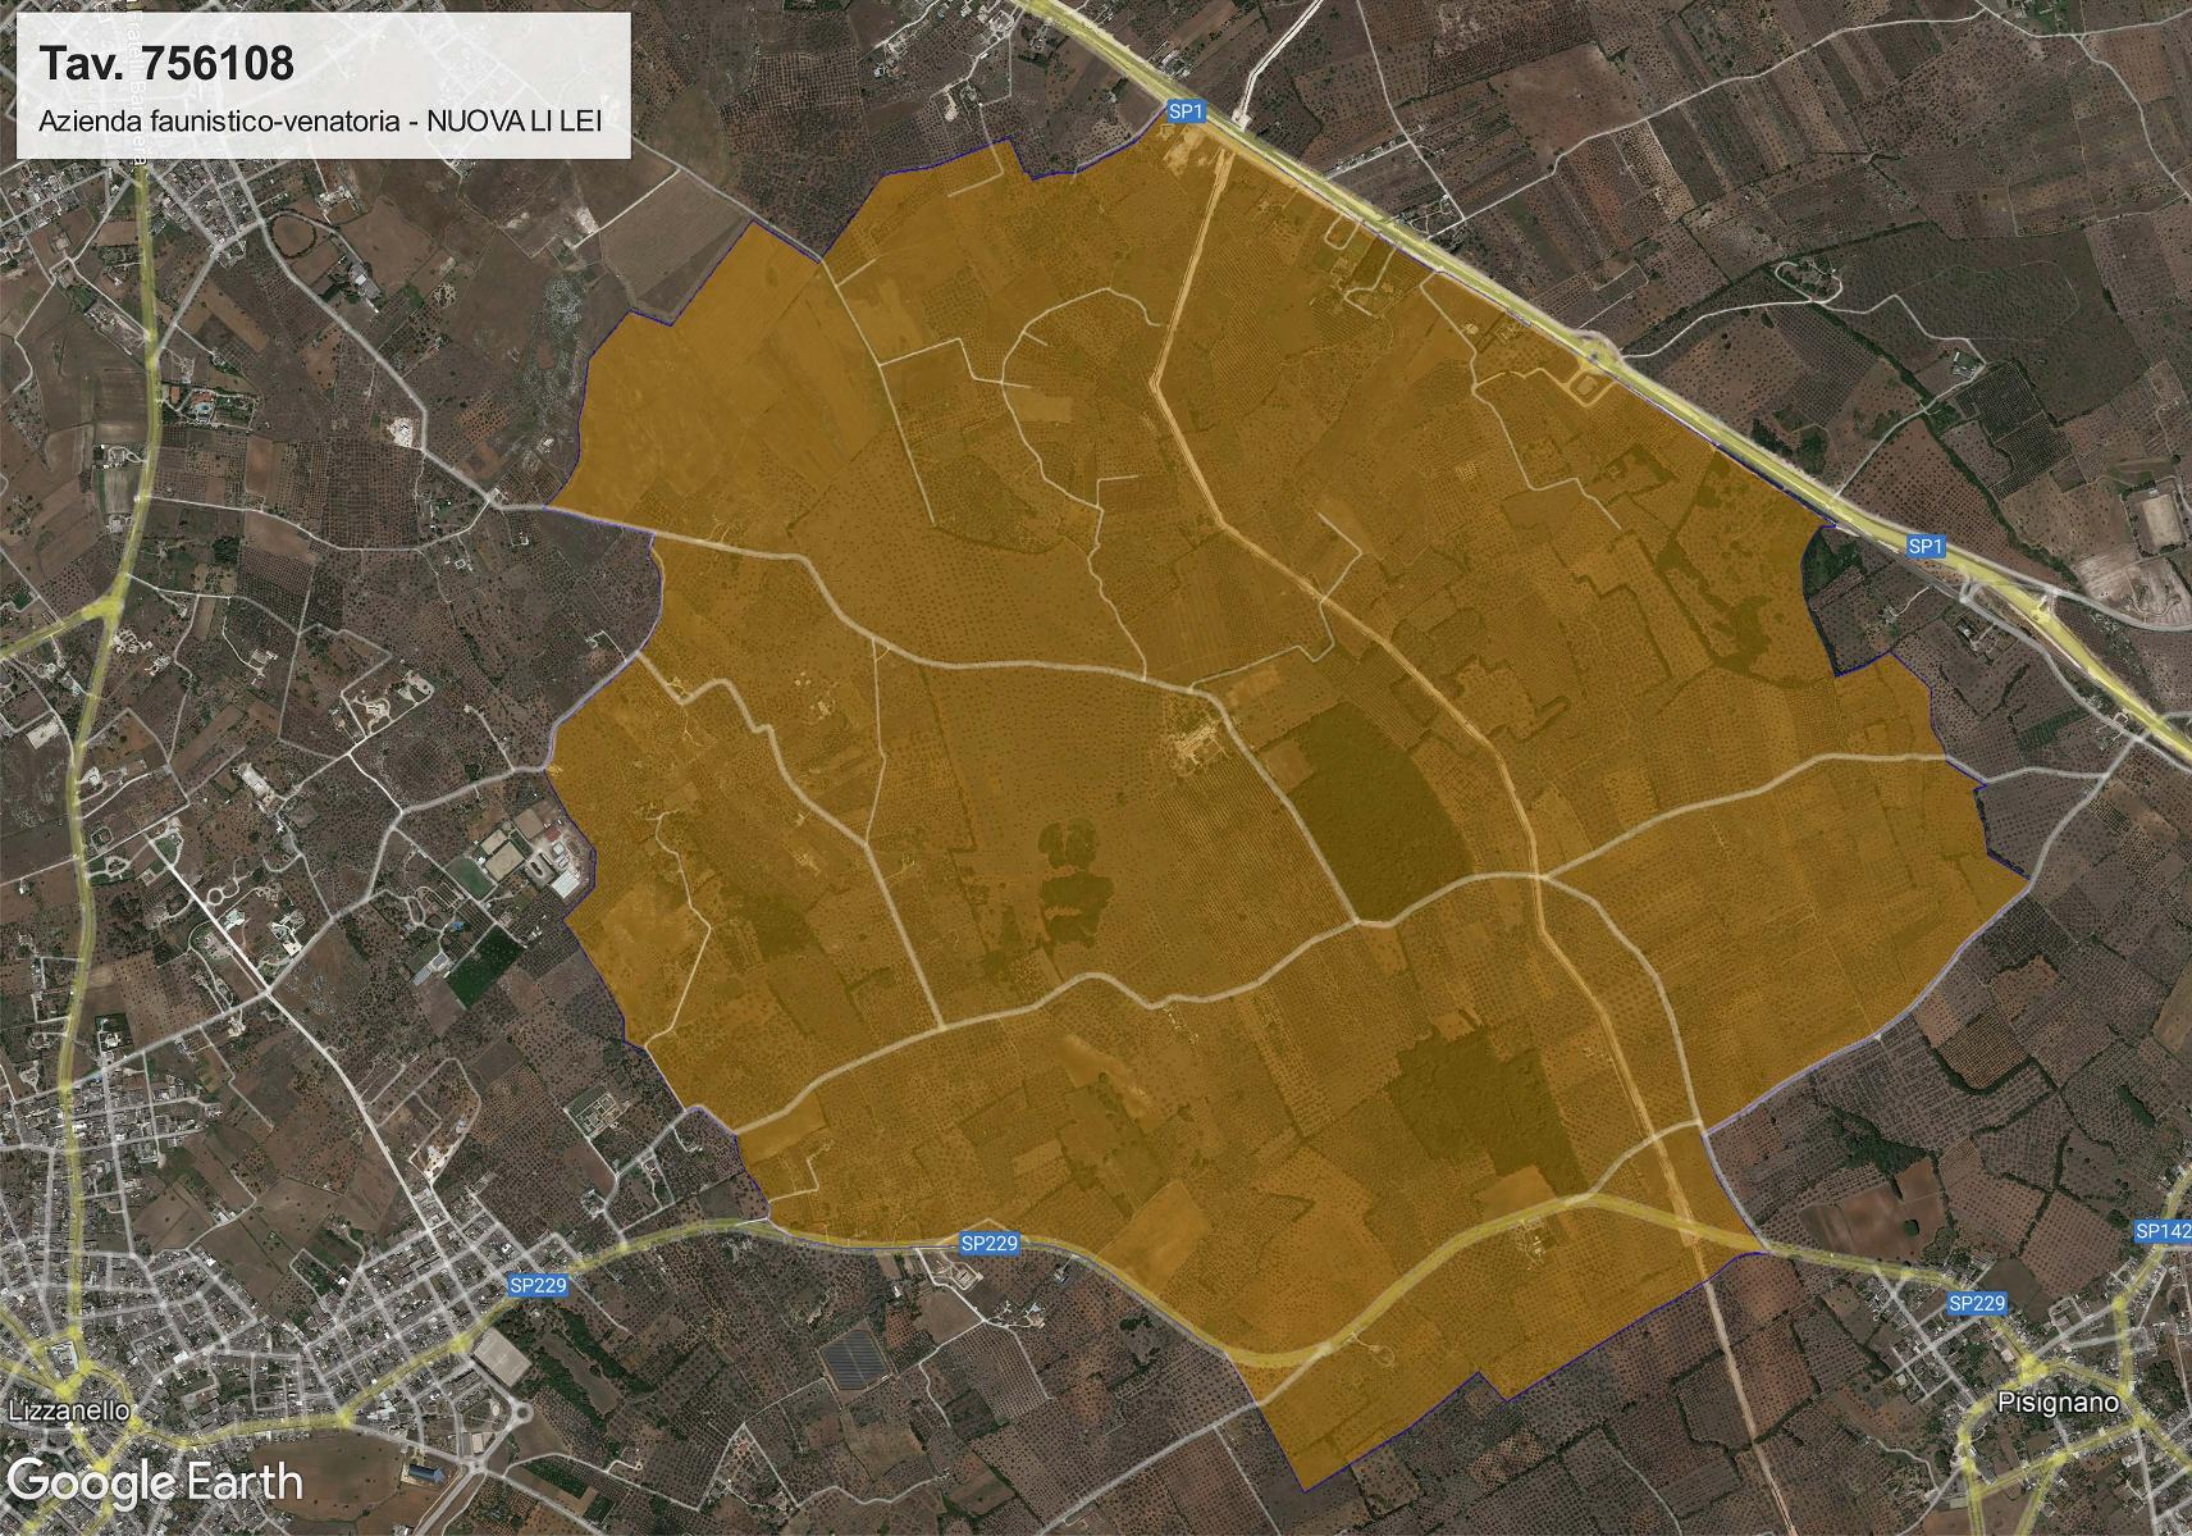

Tav. 756108

Azienda faunistico-venatoria - NUOVA LI LEI

Lizzanello

Google Earth

Pisignano