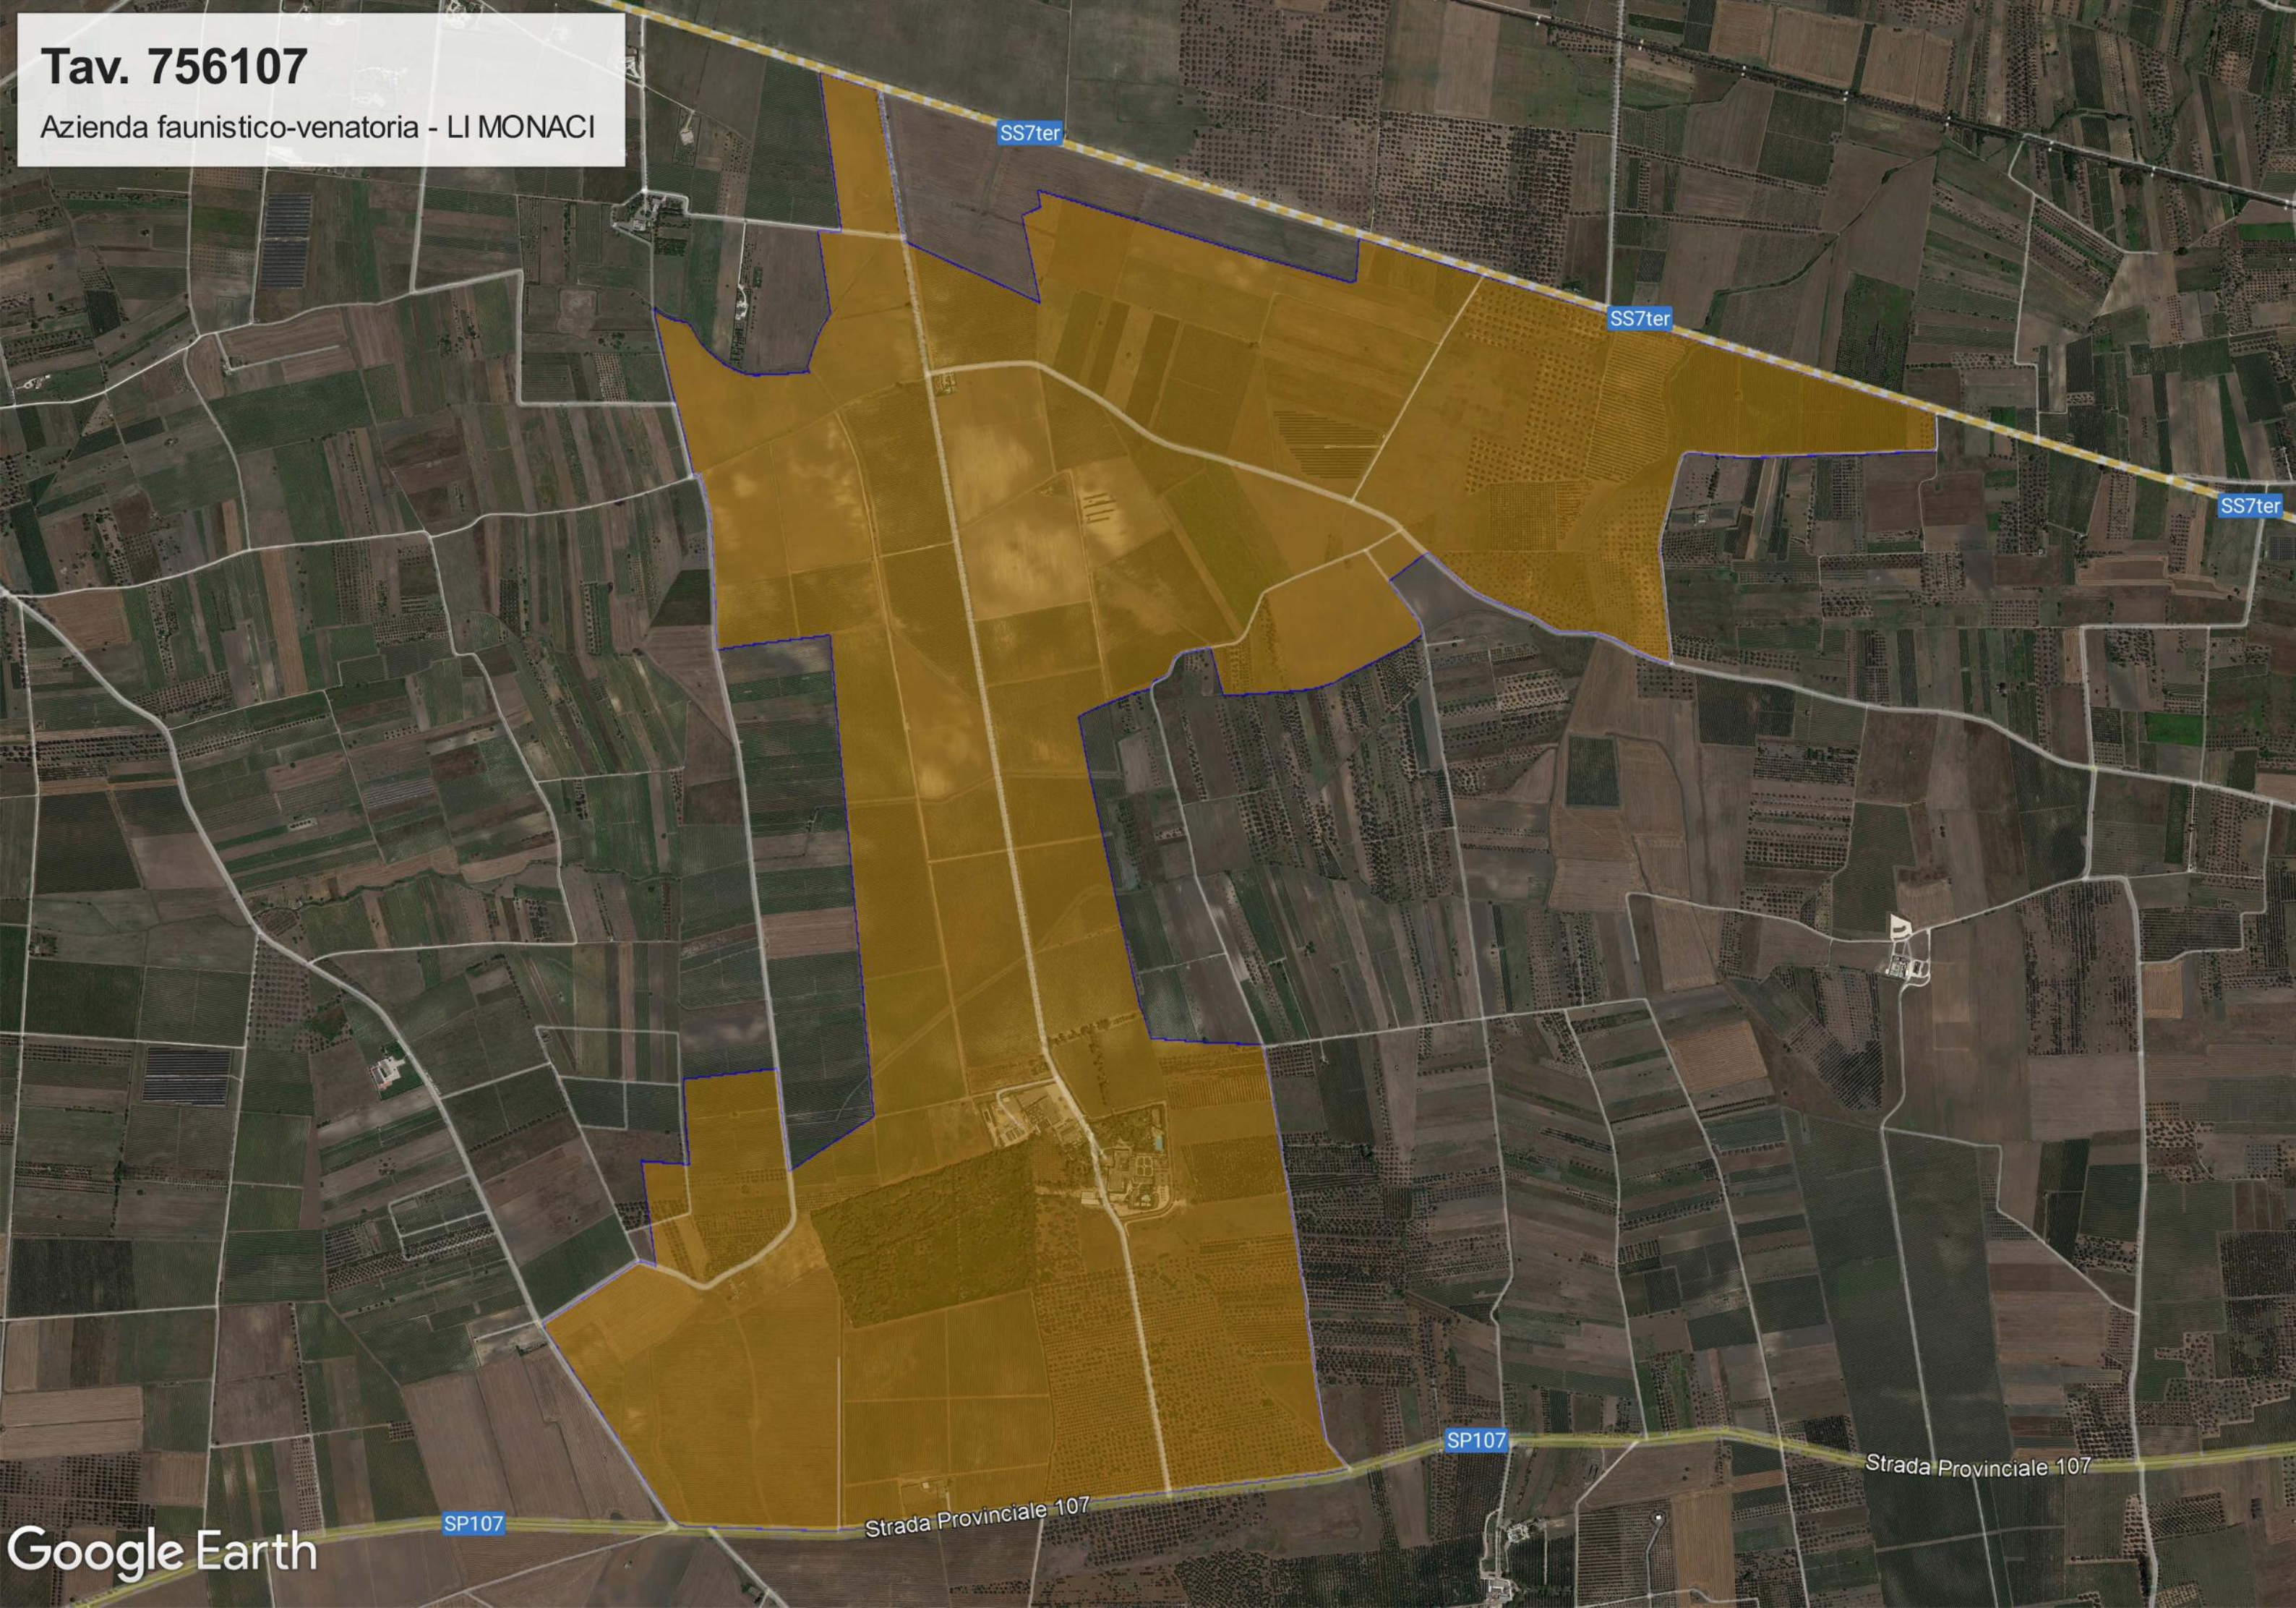

Tav. 756107

Azienda faunistico-venatoria - LI MONACI

SS7ter

SS7ter

SS7ter

SP107

Strada Provinciale 107

Strada Provinciale 107

SP107