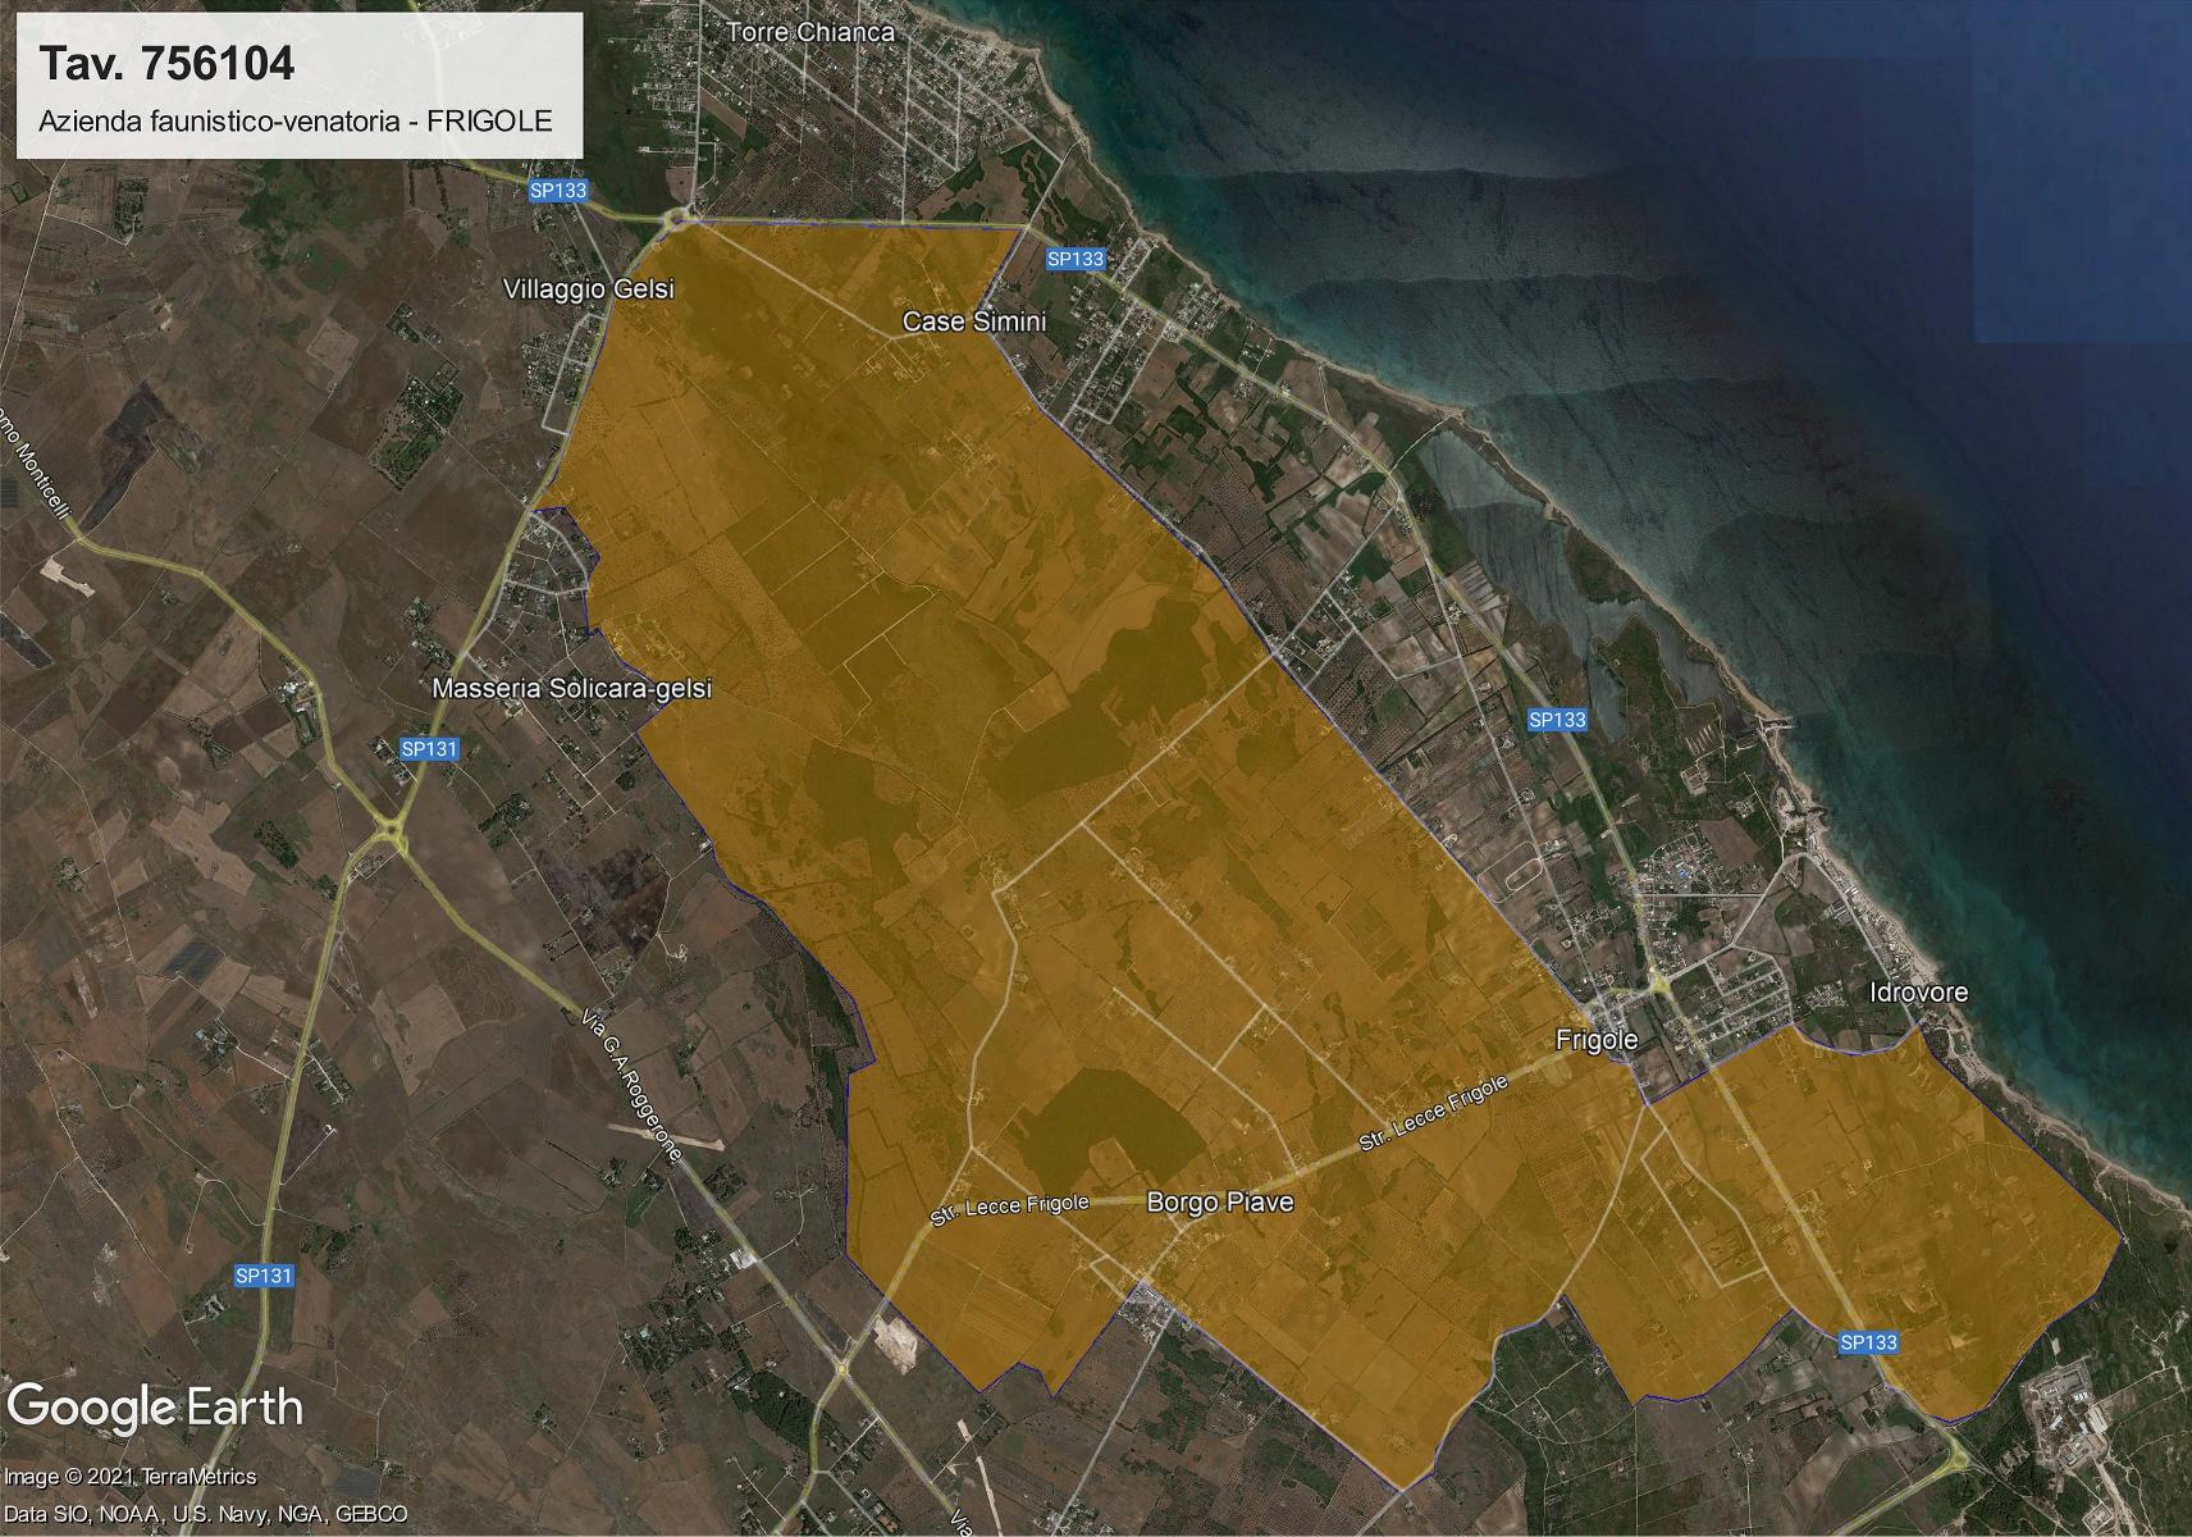

Tav. 756104

Azienda faunistico-venatoria - FRIGOLE

Google Earth

Image © 2021, TerraMetrics
Data SIO, NOAA, U.S. Navy, NGA, GEBCO